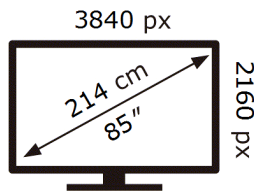

**SAMSUNG**

QE85Q80DAT

**160** kWh/1000h

ABCDEF **G**

**405** kWh/1000h

**ENERG**

**SAMSUNG**

QE85Q80DAT