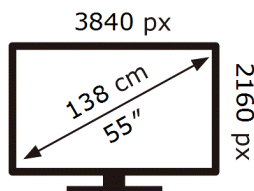

SAMSUNG

QE55S95DAT

82 kWh/1000h

ABCDEF **G**

191 kWh/1000h

2019/2013

ENERG

SAMSUNG