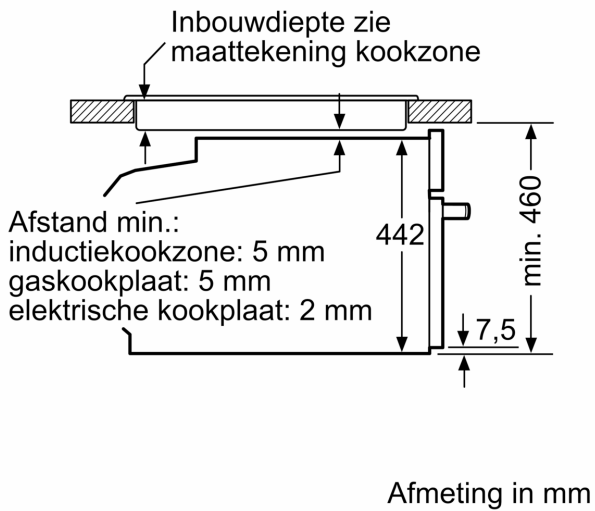

Toebehoren:

- Combi rooster
- Universele braadslede

Technische specificaties:

- Inbouwmaten (hxbxd):
 - 450 - 455 x 560 - 568 x 550 mm
- Afmetingen (hxbxd):
 - 455 x 594 x 548 mm
- Lengte aansluitsnoer: 150 cm
- Aansluitwaarde: 3,6 kW
- Nominale spanning: 220 - 240 V
- Voor afmetingen en inbouwmaten van dit apparaat aub de maatschetsen aanhouden

Serie 8, Compacte oven met magnetron, 60 x 45 cm, Zwart CMG976KB1

Afmeting in mm

A: 19,5 mm

B: Ruimte voor apparaataansluiting
320 x 115 mm

C: Ventilatie in de plint $\geq 200 \text{ cm}^2$

Inbouw van twee apparaten boven elkaar

Luchtverversing

A: Luchtinvoeropening $\geq 200 \text{ cm}^2$

Afmeting in mm

Inbouw met één kookzone.

Wordt het compacte apparaat onder een kookzone ingebouwd, dan moet rekening gehouden worden met de volgende werkbladdikte (eventueel incl. onderconstructie).

Kookzone-type	min. werkbladdikte	
	opgebouwd	vlak
Inductiekookzone	42 mm	43 mm
Volledige oppervlak-inductiekookzone	52 mm	53 mm
gaskookplaat	32 mm	43 mm
elektrische kookplaat	32 mm	35 mm