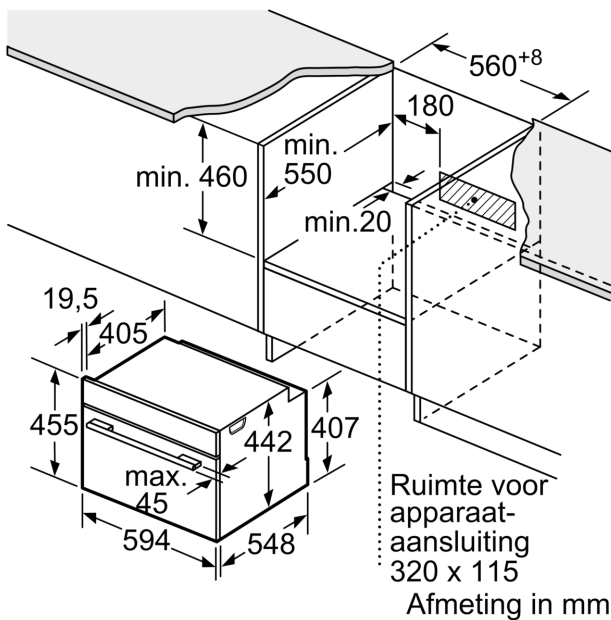

Toebehoren:

- Combi rooster
- Universele braadslede

Technische specificaties:

- Inbouwmaten (hxbxd):
 - 450 - 455 x 560 - 568 x 550 mm
- Afmetingen (hxbxd):
 - 455 x 594 x 548 mm
- Lengte aansluitsnoer: 150 cm
- Aansluitwaarde: 3,6 kW
- Nominale spanning: 220 - 240 V
- Voor afmetingen en inbouwmaten van dit apparaat aub de maatschetsen aanhouden

Serie 8, Compacte oven met magnetron, 60 x 45 cm, Zwart CMG976KB1

Afmeting in mm

A: 19,5 mm

B: Ruimte voor apparaataansluiting
320 x 115 mm

C: Ventilatie in de plint $\geq 200 \text{ cm}^2$

Inbouw van twee apparaten boven elkaar

Luchtverversing

A: Luchtinvoeropening $\geq 200 \text{ cm}^2$

Afmeting in mm

Inbouw met één kookzone.

Wordt het compacte apparaat onder een kookzone ingebouwd, dan moet rekening gehouden worden met de volgende werkbladdikte (eventueel incl. onderconstructie).

Kookzone-type	min. werkbladdikte	
	opgebouwd	vlak
Inductiekookzone	42 mm	43 mm
Volledige oppervlak-inductiekookzone	52 mm	53 mm
gaskookplaat	32 mm	43 mm
elektrische kookplaat	32 mm	35 mm