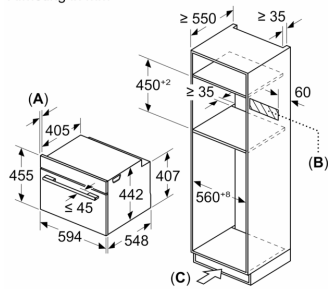

Toebehoren:

- Combi rooster
- Universele braadslede

Technische specificaties:

- Inbouwmaten (hxbxd):
 - 450 - 455 x 560 - 568 x 550 mm
- Afmetingen (hxbxd):
 - 455 x 594 x 548 mm
- Lengte aansluitsnoer: 150 cm
- Aansluitwaarde: 3,6 kW
- Nominale spanning: 220 - 240 V
- Voor afmetingen en inbouwmaten van dit apparaat aub de maatschetsen aanhouden

Serie 8, Compacte oven met magnetron, 60 x 45 cm, Zwart CMG976KB1

Afmeting in mm

A: 19,5 mm

B: Ruimte voor apparaataansluiting
320 x 115 mm

C: Ventilatie in de plint $\geq 200 \text{ cm}^2$

Inbouw van twee apparaten boven elkaar

Luchtverversing

A: Luchtinvoeropening $\geq 200 \text{ cm}^2$

Afmeting in mm

Inbouw met één kookzone.

Wordt het compacte apparaat onder een kookzone ingebouwd, dan moet rekening gehouden worden met de volgende werkbladdikte (eventueel incl. onderconstructie).