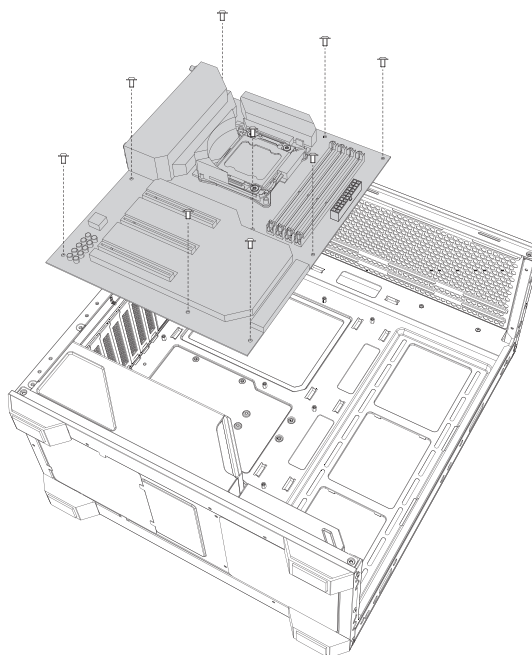

# C3 ARGB

- 1 REMOVE SIDE PANEL**  
 EXTRACCIÓN DEL PANEL LATERAL  
 SEITENWAND ENTFERNEN  
 RETIRER LE PANNEAU LATÉRAL  
 사이드 패널 분리  
 サイドパネルを取り外します  
 拆下側面板

- 2 MOTHERBOARD INSTALLATION**  
 INSTALCIÓN DE LA PLACA BASE  
 INSTALLATION DES MOTHERBOARDS  
 INSTALLATION DE LA CARTE MÈRE  
 메인보드 장착  
 マザーボードの設置  
 安装主板

- 3 VGA/PCI-EXPRESS CARD INSTALLATION**  
 INSTALCIÓN EXPRES DE LA TARJETA VGA/PCI  
 VGA / PCI-EXPRESS KARTENINSTALLATION  
 INSTALLATION DE LA CARTE VGA/PCI-EXPRESS  
 VGA/PCI-E 카드 장착  
 VGA/PCI-E의設置  
 安装VGA/PCI-E卡