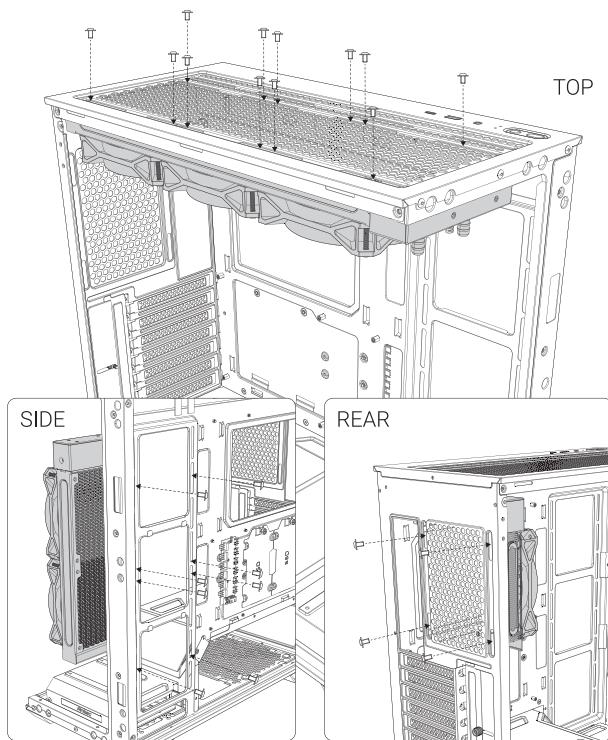

7 INSTALLING LIQUID COOLING RADIATOR
INSTALAR EL RADIADOR DE REFRIGERACIÓN LÍQUIDA
INSTALLATION EINES FLÜSSIGKEITSKÜHLERS
INSTALLATION D'UN KIT DE REFOUILLISSEMENT LIQUIDE
수냉쿨러 장착
水冷の設置
水冷安装