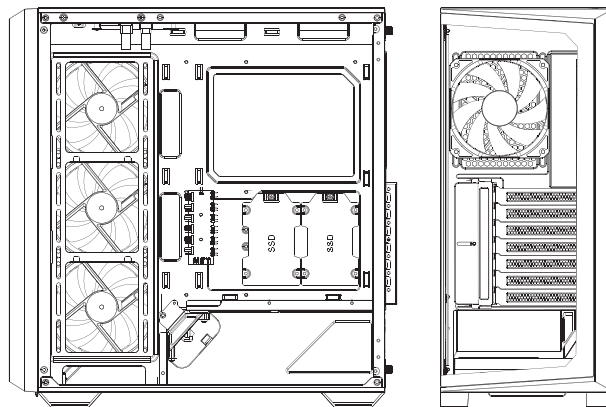

# C3 ARGB

- 1 REMOVE SIDE PANEL**  
 EXTRACCIÓN DEL PANEL LATERAL  
 SEITENWAND ENTFERNEN  
 RETIRER LE PANNEAU LATÉRAL  
 사이드 패널 분리  
 サイドパネルを取り外します  
 拆下側面板

- 2 MOTHERBOARD INSTALLATION**  
 INSTALCIÓN DE LA PLACA BASE  
 INSTALLATION DES MOTHERBOARDS  
 INSTALLATION DE LA CARTE MÈRE  
 메인보드 장착  
 マザーボードの設置  
 安装主板

- 3 VGA/PCI-EXPRESS CARD INSTALLATION**  
 INSTALCIÓN EXPRES DE LA TARJETA VGA/PCI  
 VGA / PCI-EXPRESS KARTENINSTALLATION  
 INSTALLATION DE LA CARTE VGA/PCI-EXPRESS  
 VGA/PCI-E 카드 장착  
 VGA/PCI-E의設置  
 安装VGA/PCI-E卡