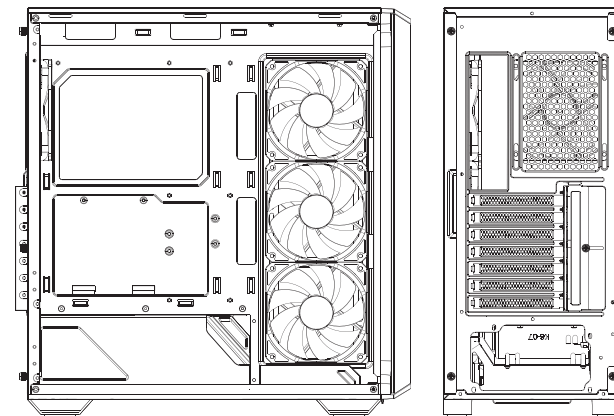

# C3 ARGB

- 1 REMOVE SIDE PANEL**  
 EXTRACCIÓN DEL PANEL LATERAL  
 SEITENWAND ENTFERNEN  
 RETIRER LE PANNEAU LATÉRAL  
 사이드 패널 분리  
 サイドパネルを取り外します  
 拆下側面板

- 2 MOTHERBOARD INSTALLATION**  
 INSTALCIÓN DE LA PLACA BASE  
 INSTALLATION DES MOTHERBOARDS  
 INSTALLATION DE LA CARTE MÈRE  
 메인보드 장착  
 マザーボードの設置  
 安装主板

- 3 VGA/PCI-EXPRESS CARD INSTALLATION**  
 INSTALCIÓN EXPRES DE LA TARJETA VGA/PCI  
 VGA / PCI-EXPRESS KARTENINSTALLATION  
 INSTALLATION DE LA CARTE VGA/PCI-EXPRESS  
 VGA/PCI-E 카드 장착  
 VGA/PCI-E의設置  
 安装VGA/PCI-E卡