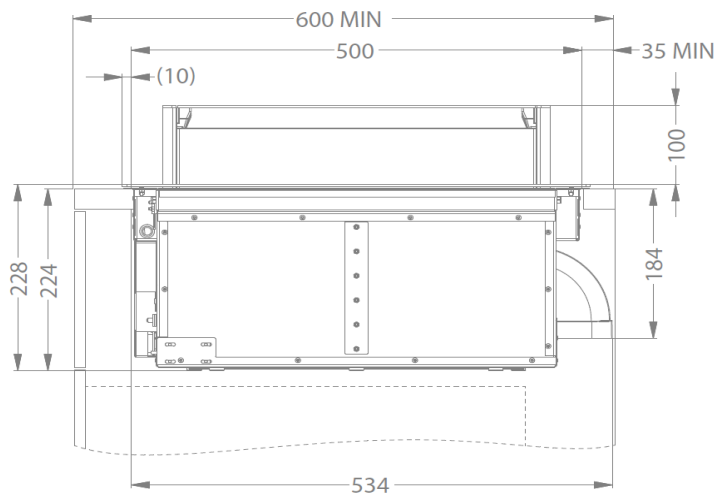

#### Recirculatie kit

- Inbouwbox met monoblockfilter H 98 WIT (98x818x290mm) + kanalen	1811821
- Inbouwbox met monoblockfilter H 98 ZWART (98x818x290mm) + kanalen	1811822
- Inbouwbox met monoblockfilter H 98 INOX KLEUR (98x818x290mm) + kanalen	1811823

#### Recirculatie box

- Inbouwbox met monoblockfilter H 98 WIT (98x818x290mm)	7921400
- Inbouwbox met monoblockfilter H 98 ZWART (98x818x290mm)	7922400
- Inbouwbox met monoblockfilter H 98 INOX KLEUR (98x818x290mm)	7923400

## Afmetingen

## Afmetingen

	mm							
	E	F	K	P	R	S	T	X
Opbouw	852	500	5	7				35 min
Vlakkbouw	852	500	5	7	7	876	524	35 min