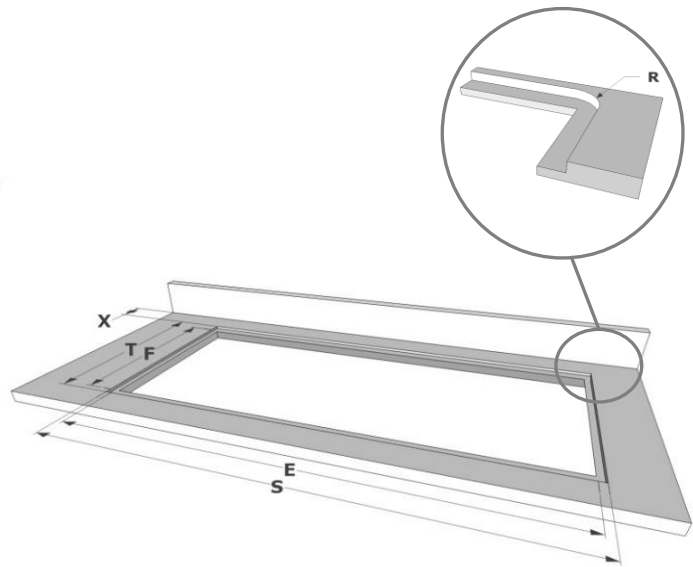

Afmetingen

	mm							
	E	F	K	P	R	S	T	X
Opbouw	852	500	5	7				35 min
Vlakkbouw	852	500	5	7	7	876	524	35 min