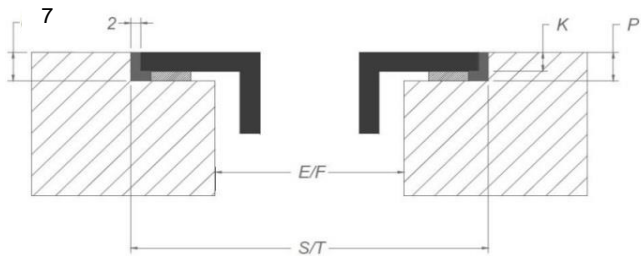

#### Recirculatie box

- Inbouwbox met monoblockfilter H 98 WIT (98x818x290mm)	7921400
- Inbouwbox met monoblockfilter H 98 ZWART (98x818x290mm)	7922400
- Inbouwbox met monoblockfilter H 98 INOX KLEUR (98x818x290mm)	7923400

## Afmetingen

## Afmetingen

	mm							
	E	F	K	P	R	S	T	X
Opbouw	852	500	5	7				35 min
Vlakkbouw	852	500	5	7	7	876	524	35 min