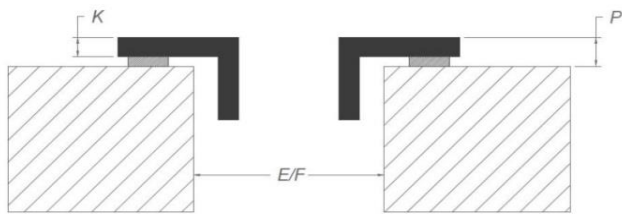

Opbouw installatie

Vlakkbouw installatie