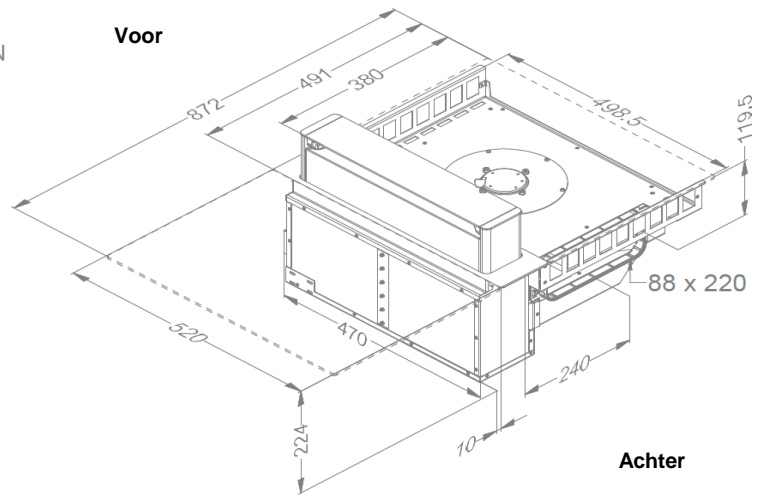

#### Recirculatie kit

- Inbouwbox met monoblockfilter H 98 WIT (98x818x290mm) + kanalen	1811821
- Inbouwbox met monoblockfilter H 98 ZWART (98x818x290mm) + kanalen	1811822
- Inbouwbox met monoblockfilter H 98 INOX KLEUR (98x818x290mm) + kanalen	1811823

#### Recirculatie box

- Inbouwbox met monoblockfilter H 98 WIT (98x818x290mm)	7921400
- Inbouwbox met monoblockfilter H 98 ZWART (98x818x290mm)	7922400
- Inbouwbox met monoblockfilter H 98 INOX KLEUR (98x818x290mm)	7923400

## Afmetingen