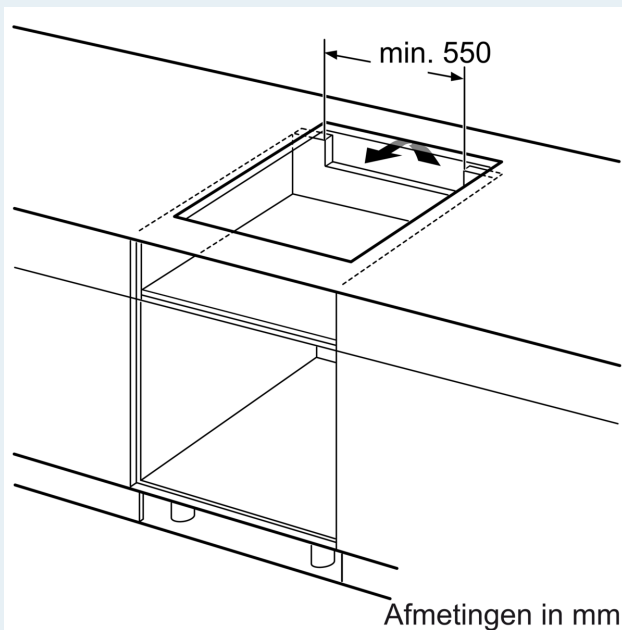

Installatie

- Afmetingen (bxdxh mm): 812 x 520 x 51
- Inbouwmaten (hxbxd mm) : 51 x 750 x (490 - 500)
- Minimale werkbladdikte: 16 mm
- Aansluitwaarde: 7.4 kW
- powerManagement functie: beperk het maximale vermogen indien nodig (afhankelijk van de zekering van de elektrische installatie).

iQ700, Inductiekookplaat, 80 cm, Zwart, opbouwmontage met rand EX875HYC1M

Maatschetsen

Afmeting in mm

A: Min. afstand van de kookplaatuitsparing tot de wand

B: De ruimte tussen het oppervlak van het werkblad en de bovenkant van het front van de oven moet 30 mm zijn

Zie ruimtevereisten voor de oven

Het werkblad waarin de kookplaat wordt geïnstalleerd moet bestand zijn tegen belastingen van ca. 60 kg; gebruik indien nodig geschikte steunconstructies

C	D	E
585-600	50	≥ 35
> 600	≥ 50	≥ 50

Afmeting in mm

A: Inbouwdiepte

① Er moet voor een ventilatiespleet worden gezorgd.

Maatschetsen

①
Er moet voor een ventilatiespleet
worden gezorgd.

Afmetingen in mm

Afmetingen in mm