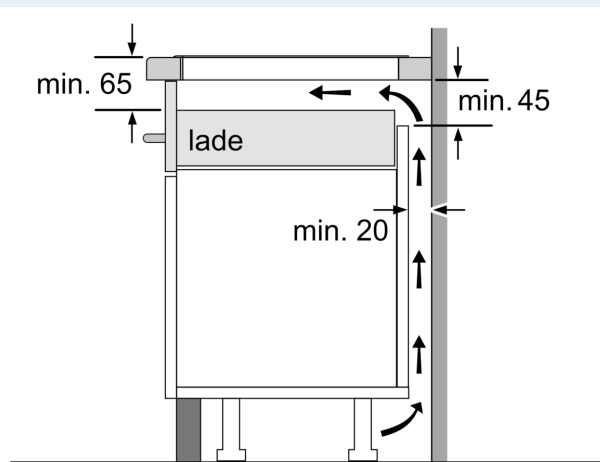

Installatie

- Afmetingen (bxdxh mm): 812 x 520 x 51
- Inbouwmaten (hxbxd mm) : 51 x 750 x (490 - 500)
- Minimale werkbladdikte: 16 mm
- Aansluitwaarde: 7.4 kW
- powerManagement functie: beperk het maximale vermogen indien nodig (afhankelijk van de zekering van de elektrische installatie).

iQ700, Inductiekookplaat, 80 cm, Zwart, opbouwmontage met rand EX875HYC1M

Maatschetsen

Afmeting in mm

A: Min. afstand van de kookplaatuitsparing tot de wand

B: De ruimte tussen het oppervlak van het werkblad en de bovenkant van het front van de oven moet 30 mm zijn

Zie ruimtevereisten voor de oven

Het werkblad waarin de kookplaat wordt geïnstalleerd moet bestand zijn tegen belastingen van ca. 60 kg; gebruik indien nodig geschikte steunconstructies

C	D	E
585-600	50	≥ 35
> 600	≥ 50	≥ 50

Afmeting in mm

A: Inbouwdiepte

① Er moet voor een ventilatiespleet worden gezorgd.

Maatschetsen

①
Er moet voor een ventilatiespleet
worden gezorgd.

Afmetingen in mm

Afmetingen in mm