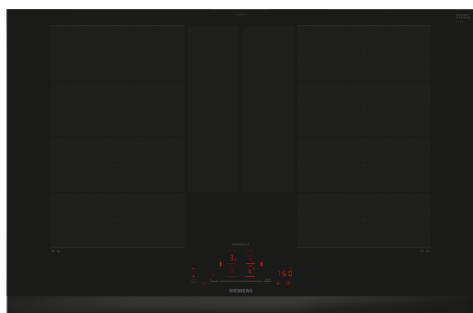

iQ700, Inductiekookplaat, 80 cm, Zwart, opbouwmontage met rand EX875HYC1M

Optionele accessoires

HZ390011 RVS braadpan tbv FlexInduction, HZ390012 Stoominzet voor braadpan, HZ390090 Wok 3-delig set, HZ390210 Systeem koekenpan Ø 15cm, HZ390220 Systeem koekenpan Ø 19cm, HZ390230 Systeem koekenpan Ø 21cm, HZ390250 Systeem koekenpan Ø 28cm, HZ390512 Teppanyaki plaat (groot), HZ390522 Grillplaat, HZ394301 Verbindingslijst, HZ9E5100 :, HZ9FE280 gietijzeren braadpan Ø 18 / 28 cm, HZ9FF010 Flex pan, Maat L, HZ9FF030 Flex pan set, 3 stuks (2xS, 1xM), HZ9FF040 Flex pan set, 4 stuks (2xS, 1xM, 1xL), HZ9SE030 3-delige pannenset, HZ9SE040 4 pieces set, HZ9SE060 6 pieces set, HZ9TY010 Teppan Yaki plaat

De intelligente flexInductie kookplaat – voor meer flexibiliteit bij het koken en eindeloze mogelijkheden d.m.v. Home Connect

- ✓ flexInduction Plus: de slimme, flexibele kookplaat die zich aanpast aan jouw kookstijl.
- ✓ Home Connect: met de app voor Android en iOS heb je altijd en overal controle over je kookplaat.
- ✓ fryingSensor Pro: Geniet van het koken zonder bang te zijn dat je het eten laat aanbranden.
- ✓ Intelligente flexZones: automatische instelling van kookzones voor maximale flexibiliteit.
- ✓ Intelligent hood automatic: kookplaat en afzuigkap werken samen voor extra gemak.

Uitrusting

Technische Data

Productnaam/ Productfamilie: kookplaat
glaskeramiek
Inbouw/vrijstaand: Inbouw
Type: Elektrisch
Aantal kookzones: 4
Inbouwafmetingen (hxbxd): 51 x 750-780 x 490-500 mm
Breedte: 812 mm
Afmetingen (HxBxD): 51 x 812 x 520 mm
Afmetingen inclusief verpakking hxbxd: 130 x 950 x 600 mm
Nettogewicht: 14.7 kg
Brutogewicht: 18.4 kg
Restwarmte indicator: Apart
Positie Bedieningspaneel: Voor
Materiaal vangschaal: Glaskeramisch
Kleur oppervlak: Zwart, geborsteld
aluminium
Lengte elektriciteitsnoer: 100.0 cm
EAN-code: 4242003935644
Spanning: 220-240 V
Frequentie: 50; 60 Hz