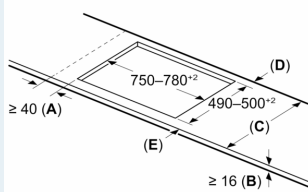

Installatie

- Afmetingen (bxdxh mm): 812 x 520 x 51
- Inbouwmaten (hxbxd mm) : 51 x 750 x (490 - 500)
- Minimale werkbladdikte: 16 mm
- Aansluitwaarde: 7.4 kW
- powerManagement functie: beperk het maximale vermogen indien nodig (afhankelijk van de zekering van de elektrische installatie).

iQ700, Inductiekookplaat, 80 cm, Zwart, opbouwmontage met rand EX875HYC1M

Maatschetsen

Afmeting in mm

A: Min. afstand van de kookplaatuitsparing tot de wand

B: De ruimte tussen het oppervlak van het werkblad en de bovenkant van het front van de oven moet 30 mm zijn