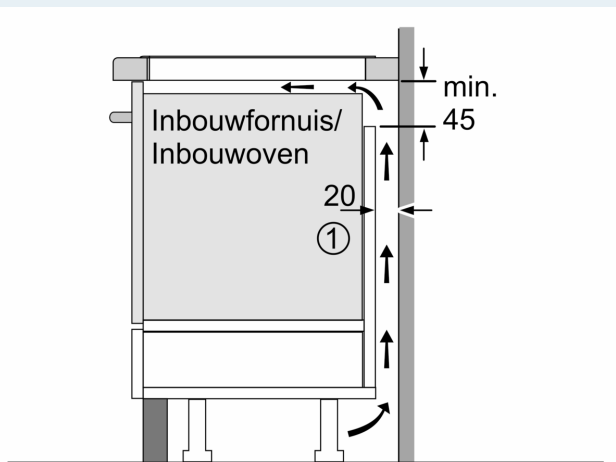

Installatie

- Afmetingen (bxdxh mm): 812 x 520 x 51
- Inbouwmaten (hxbxd mm) : 51 x 750 x (490 - 500)
- Minimale werkbladdikte: 16 mm
- Aansluitwaarde: 7.4 kW
- powerManagement functie: beperk het maximale vermogen indien nodig (afhankelijk van de zekering van de elektrische installatie).

iQ700, Inductiekookplaat, 80 cm, Zwart, opbouwmontage met rand EX875HYC1M

Maatschetsen

Afmeting in mm

A: Min. afstand van de kookplaatuitsparing tot de wand

B: De ruimte tussen het oppervlak van het werkblad en de bovenkant van het front van de oven moet 30 mm zijn

Zie ruimtevereisten voor de oven

Het werkblad waarin de kookplaat wordt geïnstalleerd moet bestand zijn tegen belastingen van ca. 60 kg; gebruik indien nodig geschikte steunconstructies

C	D	E
585-600	50	≥ 35
> 600	≥ 50	≥ 50

Afmeting in mm

A: Inbouwdiepte

① Er moet voor een ventilatiespleet worden gezorgd.

Maatschetsen

①
Er moet voor een ventilatiespleet
worden gezorgd.

Afmetingen in mm

Afmetingen in mm