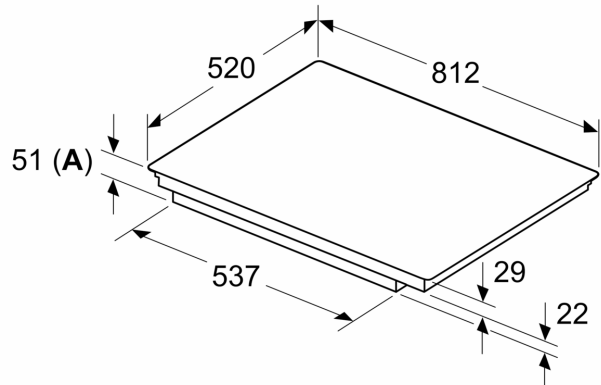

Installatie

- Afmetingen (bxdxh mm): 812 x 520 x 51
- Inbouwmaten (hxbxd mm) : 51 x 750 x (490 - 500)
- Minimale werkbladdikte: 16 mm
- Aansluitwaarde: 7.4 kW
- powerManagement functie: beperk het maximale vermogen indien nodig (afhankelijk van de zekering van de elektrische installatie).

iQ700, Inductiekookplaat, 80 cm, Zwart, opbouwmontage met rand EX875HYC1M

Maatschetsen

Afmeting in mm

A: Min. afstand van de kookplaatuitsparing tot de wand

B: De ruimte tussen het oppervlak van het werkblad en de bovenkant van het front van de oven moet 30 mm zijn

Afmeting in mm

A: Inbouwdiepte

① Er moet voor een ventilatiespleet worden gezorgd.

Maatschetsen

①
Er moet voor een ventilatiespleet
worden gezorgd.

Afmetingen in mm

Afmetingen in mm