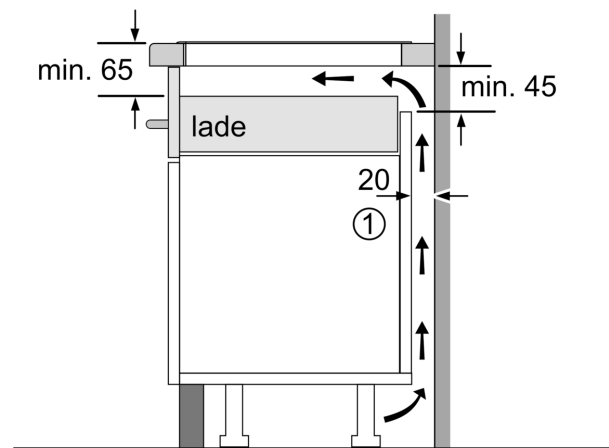

Installatie

- Afmetingen (bxdxh mm): 812 x 520 x 51
- Inbouwmaten (hxbxd mm) : 51 x 750 x (490 - 500)
- Minimale werkbladdikte: 16 mm
- Aansluitwaarde: 7.4 kW
- powerManagement functie: beperk het maximale vermogen indien nodig (afhankelijk van de zekering van de elektrische installatie).

iQ700, Inductiekookplaat, 80 cm, Zwart, opbouwmontage met rand EX875HYC1M

Maatschetsen

Afmeting in mm

A: Min. afstand van de kookplaatuitsparing tot de wand

B: De ruimte tussen het oppervlak van het werkblad en de bovenkant van het front van de oven moet 30 mm zijn

Zie ruimtevereisten voor de oven

Het werkblad waarin de kookplaat wordt geïnstalleerd moet bestand zijn tegen belastingen van ca. 60 kg; gebruik indien nodig geschikte steunconstructies

C	D	E
585-600	50	≥ 35
> 600	≥ 50	≥ 50

Afmeting in mm

A: Inbouwdiepte

① Er moet voor een ventilatiespleet worden gezorgd.

Maatschetsen

①
Er moet voor een ventilatiespleet
worden gezorgd.

Afmetingen in mm

Afmetingen in mm