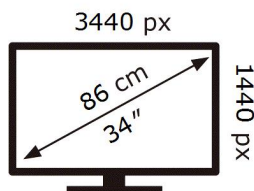

32 kWh/1000h

ABCDEF **G**

HDR

52 kWh/1000h