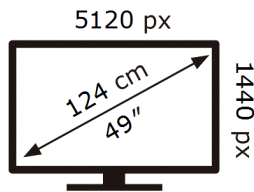

**SAMSUNG**

S49CG954EU

**45** kWh/1000h

ABCDEF **G**

**147** kWh/1000h

**ENERG** 

**SAMSUNG**

S49CG954EU