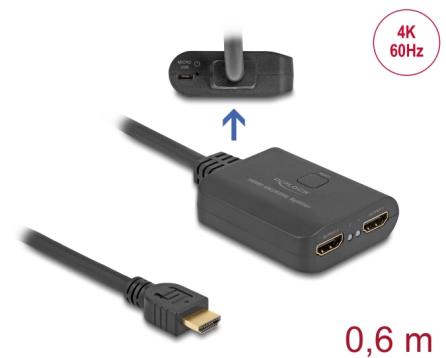

Delock Splitter HDMI 1 x HDMI in a 2 x HDMI in uscita 4K 60 Hz con ridimensionatore

Descrizione

Questo splitter Delock riceve un segnale HDMI da un PC o laptop, suddividendolo in due display collegati. Pertanto, è possibile utilizzare un collegamento HDMI per azionare due monitor HDMI.

Downscaler

Se un monitor non supporta l'alta risoluzione, l'immagine può essere scalata da 4K a 1080p con il downscaler integrato.

Alimentazione USB

Il dispositivo è alimentato tramite una porta USB; è incluso un cavo USB adatto. Se non è disponibile una porta USB-A libera, è necessario un alimentatore esterno opzionale.

Articolo n. 18650

EAN: 4043619186501

Paese di origine: China

Pacchetto: Retail Box

Dettagli tecnici

- Connettori:
 - Ingresso:
 - 1 x HDMI-A maschio
 - 1 x USB Tipo Micro-B femmina (5 V di alimentazione)
 - Uscita:
 - 2 x HDMI-A femmina
- High Speed HDMI specifica
- Supporta display 3D
- Supporta HDR
- Supporta HDCP 1.4 e 2.2
- Funzioni: Mirroring
- Trasferimento di segnali audio e video
- Supporta tutti i formati audio più comuni 2.0 e 5.1: LPCM, Dolby Digital, DTS Audio
- Risoluzione fino a 3840 x 2160 @ 60 Hz (a seconda del sistema e dell'hardware collegato)
- Larghezza di banda video fino a 600 MHz / 6 Gbps per canale, max. 18 Gbps
- Consumo: max. 2,5 W
- Colore: nero
- Dimensioni (LxPxA): ca. 65 x 55 x 20 mm

Maximum screen resolution:	3840 x 2160 @ 60 Hz
Video bandwidth:	600 MHz / 6 Gbps

Physical characteristics

Custodia colore:	nero
Materiale custodia:	Plastica
Cable length:	60 cm
Lunghezza:	65 mm
Width:	55 mm
Height:	20 mm