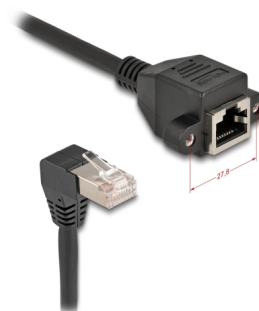

Delock Cavo di prolunga di rete S/FTP RJ45 maschio angolato a 90° per RJ45 femmina integrato Cat.6A 0,5 m nero

Descrizione

Questo cavo di rete Delock può essere utilizzato per estendere la connessione USB e collegare vari dispositivi. Il jack RJ45 avvitabile può essere fissato, ad esempio, a una staffa per slot o a un alloggiamento con un taglio adatto.

Con connettore angolato

La spina angolare consente un'installazione meno ingombrante in spazi ristretti, dietro gli elettrodomestici o in armadi di rete.

0,5 m

Articolo n. 80310

EAN: 4043619803101

Paese di origine: China

Pacchetto: Sacchetto in plastica con cerniera

Dettagli tecnici

- Connettori:
 - 1 x RJ45 maschio angolare a 90°
 - 1 x RJ45 femmina con dadi
- Specifica Cat.6A
- Schermato (S/FTP)
- Distanza vite: ca. 27,8 mm
- Sezione dei cavi: 26 AWG
- Diametro cavo: ca. 6,0 mm
- Materiale del rivestimento del cavo: LSZH (senza alogeni)
- Lunghezza con connettori: ca. 50 cm
- Colore: nero

Connettore 1:	1 x RJ45 maschio angolare a 90°
Connettore 2:	1 x RJ45 femmina con dadi

Physical characteristics

Shielding:	S/FTP
Lunghezza:	50 cm
Colour:	nero
Diametro cavo:	6 mm