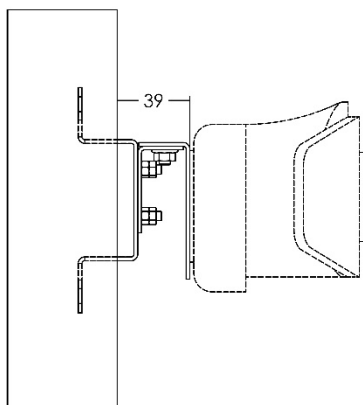

## Support pour barre son visio POLY X50 sur colonnes STANDiT™ PRO, WILL, XPO, KROSS, KAMELEO

POLY X50 video sound bar mount for  
STANDiT™ PRO, WILL,  
XPO, KROSS, KAMELEO stands

**Ref 044669, 600047, 600048**

**Ref. 600047**

**Pour XPO, KROSS, KAMELEO – en-dessous de l'écran**  
For XPO, KROSS, KAMELEO – under the screen

**Ref. 600048**

**Pour XPO, KROSS, KAMELEO – au-dessus de l'écran**  
For XPO, KROSS, KAMELEO – above the screen