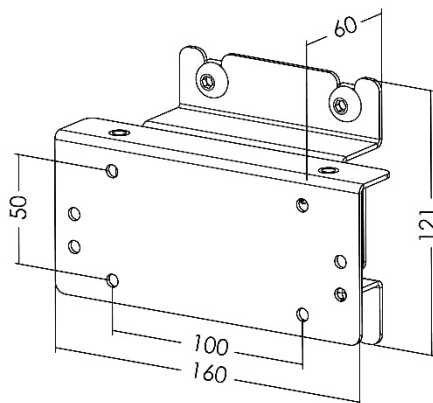

Support pour barre son visio POLY X50 sur colonnes STANDiT™ PRO, WILL, XPO, KROSS, KAMELEO

POLY X50 video sound bar mount for
STANDiT™ PRO, WILL,
XPO, KROSS, KAMELEO stands

Ref 044669, 600047, 600048

Ref. 600047

Pour XPO, KROSS, KAMELEO – en-dessous de l'écran
For XPO, KROSS, KAMELEO – under the screen

Ref. 600048

Pour XPO, KROSS, KAMELEO – au-dessus de l'écran
For XPO, KROSS, KAMELEO – above the screen

Ref. 044669

Pour WILL, STANDiT™ PRO
For WILL stands and STANDiT™ PRO