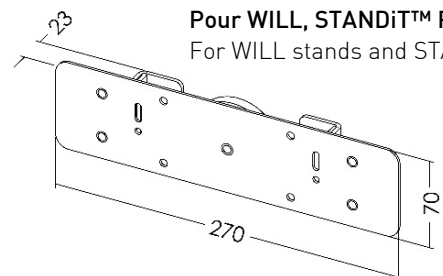

**Ref. 044669**

**Pour WILL, STANDiT™ PRO**  
For WILL stands and STANDiT™ PRO

CARACTERISTIQUES TECHNIQUES	TECHNICAL CHARACTERISTICS
<ul style="list-style-type: none"> <li>• Pour barre son visio POLY X50</li> </ul>	<ul style="list-style-type: none"> <li>• For video sound bar POLY X30</li> </ul>
<ul style="list-style-type: none"> <li>• Fixation facile et sûre</li> </ul>	<ul style="list-style-type: none"> <li>• Easy and safe fixing</li> </ul>
<ul style="list-style-type: none"> <li>• 3 modèles disponibles <ul style="list-style-type: none"> <li>○ 044669 : support pour colonnes WILL et STANDiT™ PRO</li> <li>○ 600048 : support à placer au-dessus de l'écran pour gammes XPO, KROSS et KAMELEO</li> <li>○ 600047 : support à placer en-dessous de l'écran pour gammes XPO, KROSS et KAMELEO</li> </ul> </li> </ul>	<ul style="list-style-type: none"> <li>• 3 models available <ul style="list-style-type: none"> <li>○ 044669 : mount for WILL stands and STANDiT™ PRO</li> <li>○ 600048 : mount to be placed above the screen on XPO, KROSS and KAMELEO ranges</li> <li>○ 600047 : mount to be placed under the screen on XPO, KROSS and KAMELEO ranges</li> </ul> </li> </ul>
<ul style="list-style-type: none"> <li>• Coloris noir</li> </ul>	<ul style="list-style-type: none"> <li>• Black color</li> </ul>
<p>En option :</p> <ul style="list-style-type: none"> <li>• Tablette verre pour interface tactile POLY TC8 sur colonnes WILL <ul style="list-style-type: none"> <li>○ <a href="#">Ref. 039080 : tablette verre - coloris blanc</a></li> <li>○ <a href="#">Ref. 039090 : tablette verre - coloris noir</a></li> </ul> </li> <li>• Tablette verre pour interface tactile POLY TC8 sur colonnes XPO, KROSS et KAMELEO <ul style="list-style-type: none"> <li>○ <a href="#">Ref. 600004</a></li> </ul> </li> <li>• Tablette pour interface tactile POLY TC8 sur STANDiT™ <ul style="list-style-type: none"> <li>○ <a href="#">044662 : tablette pour STANDiT PRO</a></li> </ul> </li> </ul>	<p>Options :</p> <ul style="list-style-type: none"> <li>• Glass shelf for POLY TC8 touch interface on WILL stands <ul style="list-style-type: none"> <li>○ <a href="#">Ref. 039080: glass shelf - white color</a></li> <li>○ <a href="#">Ref. 039090: glass shelf - black color</a></li> </ul> </li> <li>• Glass shelf for POLY TC8 touch interface on XPO, KROSS and KAMELEO stands <ul style="list-style-type: none"> <li>○ <a href="#">Ref. 600004</a></li> </ul> </li> <li>• Shelf for POLY TC8 touch interface on STANDiT™ <ul style="list-style-type: none"> <li>○ <a href="#">044662 : shelf for STANDiT PRO</a></li> </ul> </li> </ul>