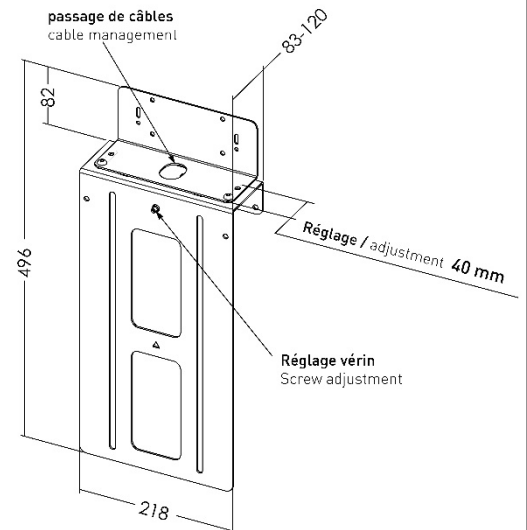

Support pour barre son visio POLY X50 sur colonnes STANDiT™ PRO, WILL, XPO, KROSS, KAMELEO

POLY X50 video sound bar mount for
STANDiT™ PRO, WILL,
XPO, KROSS, KAMELEO stands

Ref 044669, 600047, 600048

Ref. 600047

Pour XPO, KROSS, KAMELEO – en-dessous de l'écran
For XPO, KROSS, KAMELEO – under the screen

Ref. 600048

Pour XPO, KROSS, KAMELEO – au-dessus de l'écran
For XPO, KROSS, KAMELEO – above the screen

Ref. 044669

Pour WILL, STANDiT™ PRO
For WILL stands and STANDiT™ PRO