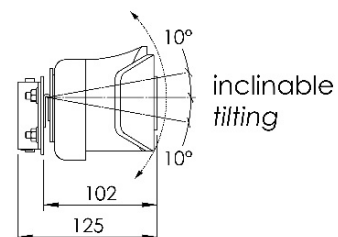

**Ref. 044669**

**Pour WILL, STANDiT™ PRO**  
For WILL stands and STANDiT™ PRO

CARACTERISTIQUES TECHNIQUES	TECHNICAL CHARACTERISTICS
<ul style="list-style-type: none"> <li>• Pour barre son visio POLY X50</li> </ul>	<ul style="list-style-type: none"> <li>• For video sound bar POLY X30</li> </ul>
<ul style="list-style-type: none"> <li>• Fixation facile et sûre</li> </ul>	<ul style="list-style-type: none"> <li>• Easy and safe fixing</li> </ul>
<ul style="list-style-type: none"> <li>• 3 modèles disponibles <ul style="list-style-type: none"> <li>○ 044669 : support pour colonnes WILL et STANDiT™ PRO</li> <li>○ 600048 : support à placer au-dessus de l'écran pour gammes XPO, KROSS et KAMELEO</li> <li>○ 600047 : support à placer en-dessous de l'écran pour gammes XPO, KROSS et KAMELEO</li> </ul> </li> </ul>	<ul style="list-style-type: none"> <li>• 3 models available <ul style="list-style-type: none"> <li>○ 044669 : mount for WILL stands and STANDiT™ PRO</li> <li>○ 600048 : mount to be placed above the screen on XPO, KROSS and KAMELEO ranges</li> <li>○ 600047 : mount to be placed under the screen on XPO, KROSS and KAMELEO ranges</li> </ul> </li> </ul>
<ul style="list-style-type: none"> <li>• Coloris noir</li> </ul>	<ul style="list-style-type: none"> <li>• Black color</li> </ul>
<p>En option :</p> <ul style="list-style-type: none"> <li>• Tablette verre pour interface tactile POLY TC8 sur colonnes WILL <ul style="list-style-type: none"> <li>○ <a href="#">Ref. 039080 : tablette verre - coloris blanc</a></li> <li>○ <a href="#">Ref. 039090 : tablette verre - coloris noir</a></li> </ul> </li> <li>• Tablette verre pour interface tactile POLY TC8 sur colonnes XPO, KROSS et KAMELEO <ul style="list-style-type: none"> <li>○ <a href="#">Ref. 600004</a></li> </ul> </li> <li>• Tablette pour interface tactile POLY TC8 sur STANDiT™ <ul style="list-style-type: none"> <li>○ <a href="#">044662 : tablette pour STANDiT PRO</a></li> </ul> </li> </ul>	<p>Options :</p> <ul style="list-style-type: none"> <li>• Glass shelf for POLY TC8 touch interface on WILL stands <ul style="list-style-type: none"> <li>○ <a href="#">Ref. 039080: glass shelf - white color</a></li> <li>○ <a href="#">Ref. 039090: glass shelf - black color</a></li> </ul> </li> <li>• Glass shelf for POLY TC8 touch interface on XPO, KROSS and KAMELEO stands <ul style="list-style-type: none"> <li>○ <a href="#">Ref. 600004</a></li> </ul> </li> <li>• Shelf for POLY TC8 touch interface on STANDiT™ <ul style="list-style-type: none"> <li>○ <a href="#">044662 : shelf for STANDiT PRO</a></li> </ul> </li> </ul>