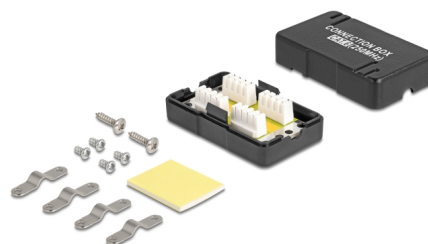

# Delock Scatola di connessione di rete LSA Cat.6 nera

## Descrizione

Questa scatola di connessione Delock può essere utilizzata per estendere e riparare i cavi di installazione della rete. Le estremità dei cavi possono essere collegate con i terminali LSA.

## Dettagli tecnici

- Montaggio LSA
- Specifica Cat.6
- Larghezza di banda: 250 MHz
- Per cavi rigidi o flessibili (24 - 23 AWG)
- Con pressacavo
- Colore: nero
- Materiale: plastica / metallo
- Dimensioni (LxPxA): ca. 69 x 41 x 26 mm

## Contenuto della confezione

- Scatola di connessione
- Cuscinetto in schiuma autoadesiva
- 4 x scarico della trazione
- 4 x viti 5,0 x 2,9 mm
- 2 x viti 13,5 x 2,9 mm