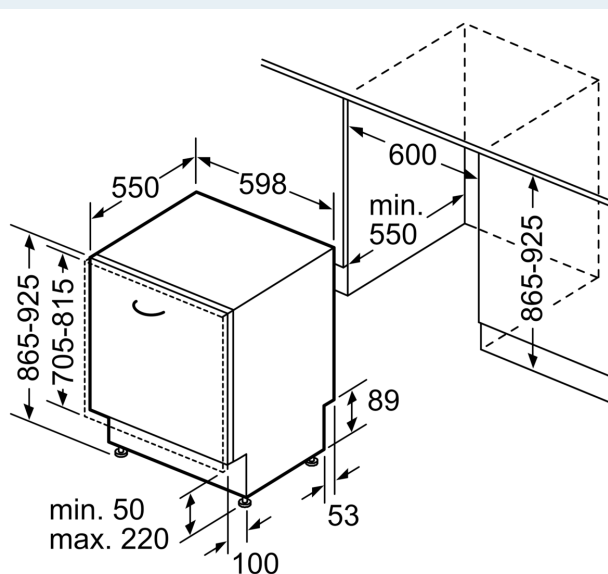

Uitrusting

Technische Data

Energieklasse:B
Energieverbruik voor 100 cycli ecoprogramma's: 65 kWh
Maximale aantal plaatsinstellingen: 14
Het waterverbruik van de ecoprogramma's in liters per cyclus: 9.0 l
Programmaduur:3:35 h
Geluidsniveau:42 dB(A) re 1 pW
Geluidsniveauroep:B
Inbouw/vrijstaand: Inbouw
Hoogte van afneembaar bovenblad:0 mm
Afmetingen van het apparaat h(min/max)xbx d: 865 x 598 x 550 mm
Inbouwafmetingen (hxbxd): 865-925 x 600 x 550 mm
Diepte met 90° geopende deur: 1200 mm
In hoogte verstelbare pootjes: Ja - alle vanaf voorzijde
Maximaal instelbare hoogte: 60 mm
Verstelbare sokkel: Horizontaal en verticaal
Nettogewicht: 41.6 kg
Brutogewicht: 43.5 kg
Aansluitvermogen:2400 W
Minimale smeltveiligheid: 10 A
Spanning:220-240 V
Frequentie: 50; 60 Hz
Repair index:9.0
Lengte elektriciteitsnoer: 175.0 cm
Type stekker: Schuko-/Gardy. met aarding
Lengte toevoerslang: 165 cm
Lengte afvoerslang: 190 cm
EAN-code: 4242003940990
Type installatie: Volledig geïntegreerd

Toebehoren:

- Trechter voor zout
- Dampbeschermingsplaat

Technische specificaties:

- Afmetingen (hxbxd): 86.5 x 59.8 x 55 cm
- Materiaal kuip: roestvrij staal

¹ Schaal van energie-efficiëntieclassen van A tot G

iQ500, Volledig geïntegreerde vaatwasser, 60 cm, XXL (extra hoog), varioScharnier (geschikt voor IKEA keukens) SX75EX11CE

Maatschetsen

Afmeting in mm

⏏ stopcontact
 () Waarde met verlengingsset

Afmeting in mm