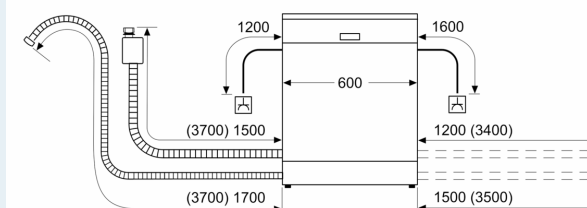

Uitrusting

Technische Data

Energieklasse:B
Energieverbruik voor 100 cycli ecoprogramma's: 65 kWh
Maximale aantal plaatsinstellingen: 14
Het waterverbruik van de ecoprogramma's in liters per cyclus:	9.0 l
Programmaduur:3:35 h
Geluidsniveau:42 dB(A) re 1 pW
Geluidsniveauroep:B
Inbouw/vrijstaand: Inbouw
Hoogte van afneembaar bovenblad:0 mm
Afmetingen van het apparaat h(min/max)xbx d: 815 x 598 x 550 mm
Inbouwafmetingen (hxbxd): 815-875 x 600 x 550 mm
Diepte met 90° geopende deur: 1150 mm
In hoogte verstelbare pootjes: Ja - alle vanaf voorzijde
Maximaal instelbare hoogte: 60 mm
Verstelbare sokkel: Horizontaal en verticaal
Nettogewicht: 39.6 kg
Brutogewicht: 41.5 kg
Aansluitvermogen:2400 W
Minimale smeltveiligheid: 10 A
Spanning:220-240 V
Frequentie: 50; 60 Hz
Repair index:9.0
Lengte elektriciteitsnoer: 175.0 cm
Type stekker: Schuko-/Gardy. met aarding
Lengte toevoerslang: 165 cm
Lengte afvoerslang: 190 cm
EAN-code: 4242003940983
Type installatie: Volledig geïntegreerd

Toebehoren:

- Trechter voor zout
- Dampbeschermingsplaat

Technische specificaties:

- Afmetingen (hxbxd): 81.5 x 59.8 x 55 cm
- Materiaal kuip: roestvrij staal

¹ Schaal van energie-efficiëntieclassen van A tot G

iQ500, Volledig geïntegreerde vaatwasser, 60 cm, varioScharnier (geschikt voor IKEA keukens) SN75EX11CE

Maatschetsen

Afmeting in mm

⚡ stopcontact
() Waarde met verlengingsset

Afmeting in mm