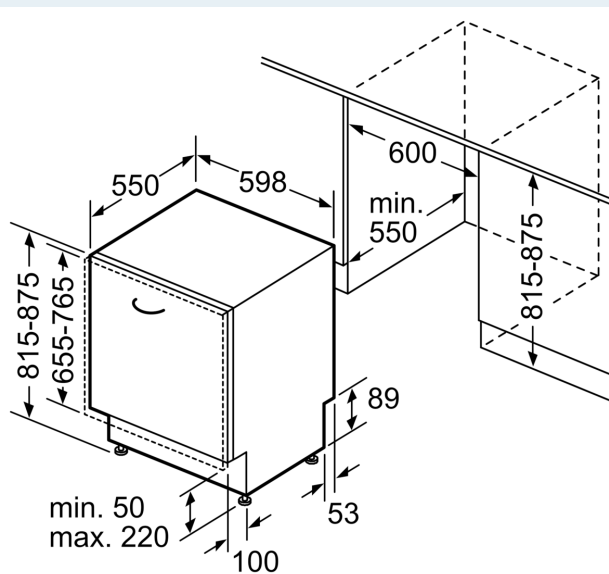

Uitrusting

Technische Data

Energieklasse:B
Energieverbruik voor 100 cycli ecoprogramma's: 65 kWh
Maximale aantal plaatsinstellingen: 14
Het waterverbruik van de ecoprogramma's in liters per cyclus:	9.0 l
Programmaduur:3:35 h
Geluidsniveau:42 dB(A) re 1 pW
Geluidsniveauroep:B
Inbouw/vrijstaand: Inbouw
Hoogte van afneembaar bovenblad:0 mm
Afmetingen van het apparaat h(min/max)xbx d: 815 x 598 x 550 mm
Inbouwafmetingen (hxbxd): 815-875 x 600 x 550 mm
Diepte met 90° geopende deur: 1150 mm
In hoogte verstelbare pootjes: Ja - alle vanaf voorzijde
Maximaal instelbare hoogte: 60 mm
Verstelbare sokkel: Horizontaal en verticaal
Nettogewicht: 39.6 kg
Brutogewicht: 41.5 kg
Aansluitvermogen:2400 W
Minimale smeltveiligheid: 10 A
Spanning:220-240 V
Frequentie: 50; 60 Hz
Repair index:9.0
Lengte elektriciteitsnoer: 175.0 cm
Type stekker: Schuko-/Gardy. met aarding
Lengte toevoerslang: 165 cm
Lengte afvoerslang: 190 cm
EAN-code: 4242003940983
Type installatie: Volledig geïntegreerd

Toebehoren:

- Trechter voor zout
- Dampbeschermingsplaat

Technische specificaties:

- Afmetingen (hxbxd): 81.5 x 59.8 x 55 cm
- Materiaal kuip: roestvrij staal

¹ Schaal van energie-efficiëntieclassen van A tot G

iQ500, Volledig geïntegreerde vaatwasser, 60 cm, varioScharnier (geschikt voor IKEA keukens) SN75EX11CE

Maatschetsen

Afmeting in mm

⚡ stopcontact
() Waarde met verlengingsset

Afmeting in mm