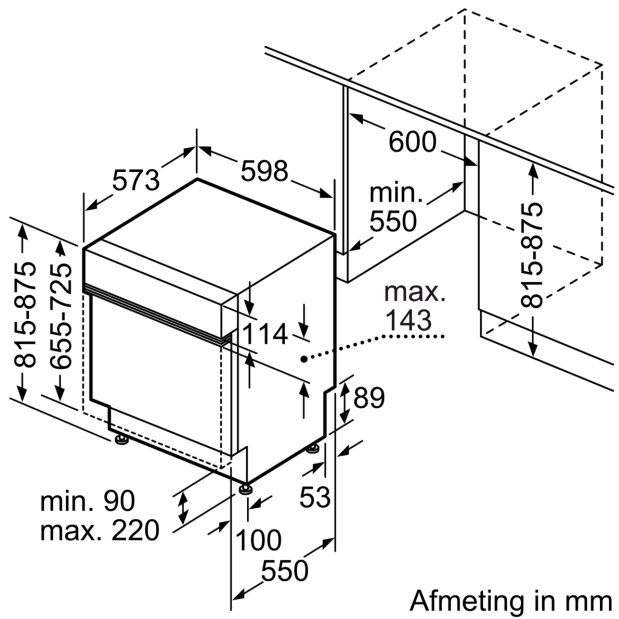

Uitrusting

Technische Data

Energieklasse:	B
Energieverbruik voor 100 cycli ecoprogramma's:	65 kWh
Maximale aantal plaatsinstellingen:	14
Het waterverbruik van de ecoprogramma's in liters per cyclus:	9.0 l
Programmaduur:	3:35 h
Geluidsniveau:	42 dB(A) re 1 pW
Geluidsniveauroep:	B
Inbouw/vrijstaand:	Inbouw
Hoogte van afneembaar bovenblad:	0 mm
Afmetingen van het apparaat h(min/max)xbx d:	815 x 598 x 573 mm
Inbouwafmetingen (hxbxd):	815-875 x 600 x 550 mm
Diepte met 90° geopende deur:	1150 mm
In hoogte verstelbare pootjes:	Ja - alle vanaf voorzijde
Maximaal instelbare hoogte:	60 mm
Verstelbare sokkel:	Horizontaal en verticaal
Nettogewicht:	37.1 kg
Brutogewicht:	39.0 kg
Aansluitvermogen:	2400 W
Minimale smeltveiligheid:	10 A
Spanning:	220-240 V
Frequentie:	50; 60 Hz
Repair index:	9.2
Lengte elektriciteitsnoer:	175.0 cm
Type stekker:	Schuko-/Gardy, met aarding
Lengte toevoerslang:	165 cm
Lengte afvoerslang:	190 cm
EAN-code:	4242003948095
Type installatie:	Half geïntegreerd

Toebehoren:

- Trechter voor zout
- Dampbeschermingsplaat

Technische specificaties:

- Afmetingen (hxbxd): 81.5 x 59.8 x 57.3 cm
- Materiaal kuip: roestvrij staal

¹ Schaal van energie-efficiëntieclassen van A tot G

iQ500, Geïntegreerde vaatwasser,
60 cm, Inox
SN55ES11CE

Maatschetsen

Afmeting in mm

⚡ stopcontact
() Waarde met verlengingsset

Afmeting in mm