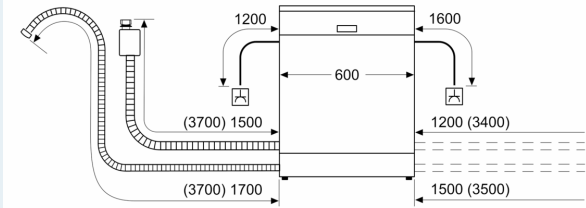

Uitrusting

Technische Data

Energieklasse:	B
Energieverbruik voor 100 cycli ecoprogramma's:	65 kWh
Maximale aantal plaatsinstellingen:	14
Het waterverbruik van de ecoprogramma's in liters per cyclus:	9.0 l
Programmaduur:	3:35 h
Geluidsniveau:	42 dB(A) re 1 pW
Geluidsniveauroep:	B
Inbouw/vrijstaand:	Inbouw
Hoogte van afneembaar bovenblad:	0 mm
Afmetingen van het apparaat h(min/max)xbx d:	815 x 598 x 573 mm
Inbouwafmetingen (hxbxd):	815-875 x 600 x 550 mm
Diepte met 90° geopende deur:	1150 mm
In hoogte verstelbare pootjes:	Ja - alle vanaf voorzijde
Maximaal instelbare hoogte:	60 mm
Verstelbare sokkel:	Horizontaal en verticaal
Nettogewicht:	37.1 kg
Brutogewicht:	39.0 kg
Aansluitvermogen:	2400 W
Minimale smeltveiligheid:	10 A
Spanning:	220-240 V
Frequentie:	50; 60 Hz
Repair index:	9.2
Lengte elektriciteitsnoer:	175.0 cm
Type stekker:	Schuko-/Gardy, met aarding
Lengte toevoerslang:	165 cm
Lengte afvoerslang:	190 cm
EAN-code:	4242003948095
Type installatie:	Half geïntegreerd

Toebehoren:

- Trechter voor zout
- Dampbeschermingsplaat

Technische specificaties:

- Afmetingen (hxbxd): 81.5 x 59.8 x 57.3 cm
- Materiaal kuip: roestvrij staal

¹ Schaal van energie-efficiëntieclassen van A tot G

iQ500, Geïntegreerde vaatwasser,
60 cm, Inox
SN55ES11CE

Maatschetsen

Afmeting in mm

⚡ stopcontact
() Waarde met verlengingsset

Afmeting in mm