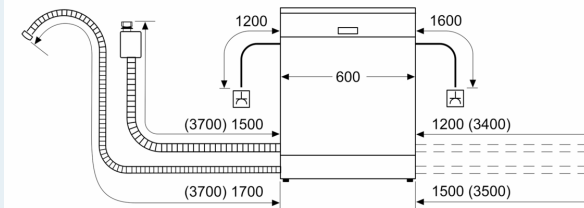

iQ700, Vrijstaande vaatwasser, 60 cm, roestvrij staal kleurig gelakt SN27TI00CE

Maatschetsen

Afmeting in mm

⏏ stopcontact
( ) Waarde met verlengingsset