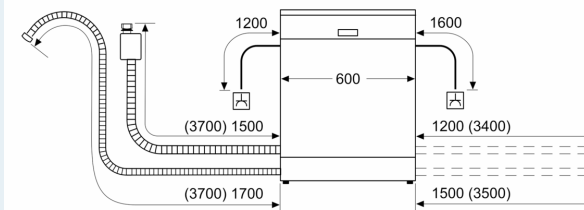

Uitrusting

Technische Data

Energieklasse:	B
Energieverbruik voor 100 cycli ecoprogramma's:	64 kWh
Maximale aantal plaatsinstellingen:	13
Het waterverbruik van de ecoprogramma's in liters per cyclus: 9.0 l	
Programmaduur:	3:35 h
Geluidsniveau:	42 dB(A) re 1 pW
Geluidsniveauroep:	B
Inbouw/vrijstaand:	Vrijstaand
Hoogte van afneembaar bovenblad:	30 mm
Afmetingen van het apparaat h(min/max)xbx d:	845 x 600 x 600 mm
Diepte met 90° geopende deur:	1155 mm
In hoogte verstelbare pootjes:	Ja - alle
Maximaal instelbare hoogte:	20 mm
Verstelbare sokkel:	Nee
Nettogewicht:	51.5 kg
Brutogewicht:	52.5 kg
Aansluitvermogen:	2400 W
Minimale smeltveiligheid:	10 A
Spanning:	220-240 V
Frequentie:	50; 60 Hz
Lengte elektriciteits snoer:	175.0 cm
Type stekker:	Schuko-/Gardy, met aarding
Lengte toevoerslang:	165 cm
Lengte afvoerslang:	190 cm
EAN-code:	4242003941478
Type installatie:	Vrijstaand met mogelijkheid tot onderbouw

Toebehoren:

- Trechter voor zout

Technische specificaties:

- Afmetingen (hxbxd): 84.5 x 60 x 60 cm
- Materiaal kuip: roestvrij staal

¹ Schaal van energie-efficiëntieclassen van A tot G

² Energieverbruik in kWh per 100 cycli (in programma Eco 50 °C)

³ Waterverbruik in liters per cyclus (in programma Eco 50 °C)

⁴ Duur van het programma Eco 50 °C

* De diverse garantiemogelijkheden zijn te vinden op de garantiepagina.

iQ300, Vrijstaande vaatwasser, 60 cm, Black inox SN23EC03AE

Maatschetsen

Afmeting in mm

⏏ stopcontact
() Waarde met verlengingsset