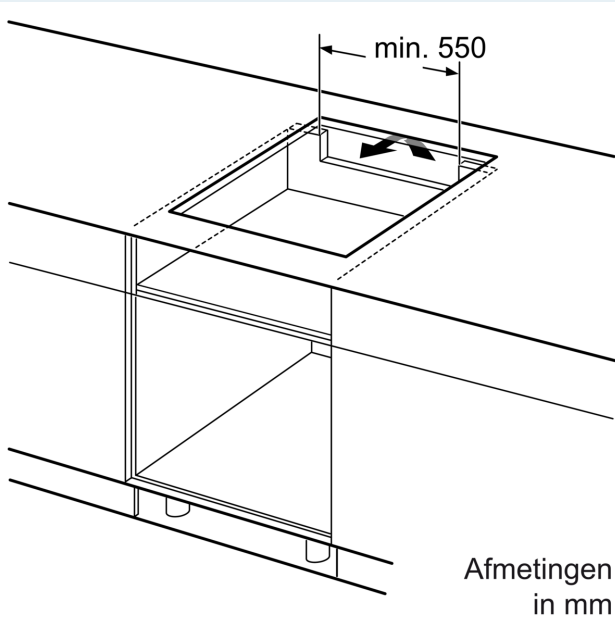

Uitrusting

Technische Data

Productnaam/ Productfamilie:	kookplaat
glaskeramik	
Inbouw/vrijstaand:	Inbouw
Type:	Elektrisch
Aantal kookzones:	4
Inbouwafmetingen (hxbxd):	51 x 560-560 x 490-500 mm
Breedte:	592 mm
Afmetingen (HxBxD):	51 x 592 x 522 mm
Afmetingen inclusief verpakking hxbxd:	126 x 753 x 608 mm
Nettogewicht:	10.8 kg
Brutogewicht:	13.1 kg
Restwarmte indicator:	Apart
Positie bedieningspaneel:	Voor
Materiaal vangschaal:	Glaskeramisch
Kleur oppervlak:	Zwart
Lengte elektriciteitsnoer:	100.0 cm
EAN-code:	4242003935101
Spanning:	220-240 V
Frequentie:	50; 60 Hz

Installatie

- Afmetingen (bxdxh mm): 592 x 522 x 51
- Inbouwmaten (hxbxd mm) : 51 x 560 x (490 - 500)
- Minimale werkbladdikte: 16 mm
- Aansluitwaarde: 6.9 kW
- powerManagement functie: beperk het maximale vermogen indien nodig (afhankelijk van de zekering van de elektrische installatie).

**iQ500, Inductiekookplaat, 60 cm,
Zwart, opbouwmontage zonder
rand
ED651HSB1E**

Maatschetsen

Afmeting in mm

A: Inbouwdiepte

Afmeting in mm

C	D	E
585-600	50	≥ 35
> 600	≥ 50	≥ 50

A: Min. afstand van de afzuigkap-uitsparing tot de wand