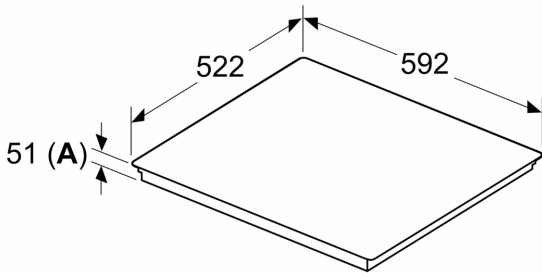

Uitrusting

Technische Data

Productnaam/ Productfamilie:	kookplaat
glaskeramik	
Inbouw/vrijstaand:	Inbouw
Type:	Elektrisch
Aantal kookzones:	4
Inbouwafmetingen (hxbxd):	51 x 560-560 x 490-500 mm
Breedte:	592 mm
Afmetingen (HxBxD):	51 x 592 x 522 mm
Afmetingen inclusief verpakking hxbxd:	126 x 753 x 608 mm
Nettogewicht:	10.8 kg
Brutogewicht:	13.1 kg
Restwarmte indicator:	Apart
Positie bedieningspaneel:	Voor
Materiaal vangschaal:	Glaskeramisch
Kleur oppervlak:	Zwart
Lengte elektriciteitsnoer:	100.0 cm
EAN-code:	4242003935101
Spanning:	220-240 V
Frequentie:	50; 60 Hz

Installatie

- Afmetingen (bxdxh mm): 592 x 522 x 51
- Inbouwmaten (hxbxd mm) : 51 x 560 x (490 - 500)
- Minimale werkbladdikte: 16 mm
- Aansluitwaarde: 6.9 kW
- powerManagement functie: beperk het maximale vermogen indien nodig (afhankelijk van de zekering van de elektrische installatie).

**iQ500, Inductiekookplaat, 60 cm,
Zwart, opbouwmontage zonder
rand
ED651HSB1E**

Maatschetsen

Afmeting in mm

A: Inbouwdiepte

Afmeting in mm

C	D	E
585-600	50	≥ 35
> 600	≥ 50	≥ 50

A: Min. afstand van de afzuigkap-uitsparing tot de wand