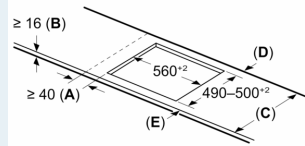

Installatie

- Afmetingen (bxdxh mm): 592 x 522 x 51
- Inbouwmaten (hxbxd mm) : 51 x 560 x (490 - 500)
- Minimale werkbladdikte: 16 mm
- Aansluitwaarde: 6.9 kW
- powerManagement functie: beperk het maximale vermogen indien nodig (afhankelijk van de zekering van de elektrische installatie).

**iQ500, Inductiekookplaat, 60 cm,
Zwart, opbouwmontage zonder
rand
ED651HSB1E**

Maatschetsen

Afmeting in mm

A: Inbouwdiepte

Afmeting in mm

C	D	E
585-600	50	≥ 35
> 600	≥ 50	≥ 50

A: Min. afstand van de afzuigkap-uitsparing tot de wand