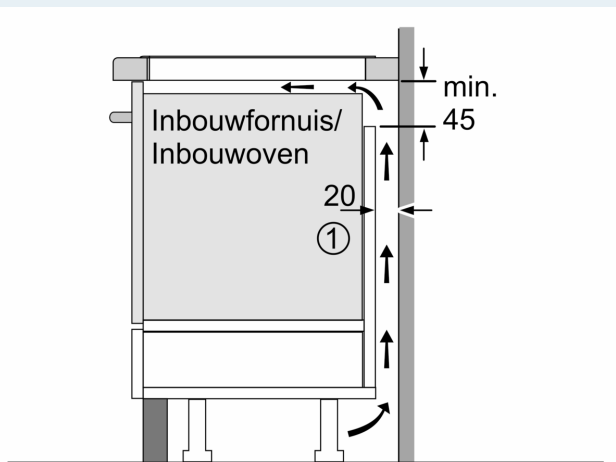

Installatie

- Afmetingen (bxdxh mm): 592 x 522 x 51
- Inbouwmaten (hxbxd mm) : 51 x 560 x (490 - 500)
- Minimale werkbladdikte: 16 mm
- Aansluitwaarde: 6.9 kW
- powerManagement functie: beperk het maximale vermogen indien nodig (afhankelijk van de zekering van de elektrische installatie).

**iQ500, Inductiekookplaat, 60 cm,
Zwart, opbouwmontage zonder
rand
ED651HSB1E**

Maatschetsen

Afmeting in mm

A: Inbouwdiepte

Afmeting in mm

C	D	E
585-600	50	≥ 35
> 600	≥ 50	≥ 50

A: Min. afstand van de afzuigkap-uitsparing tot de wand

B: De ruimte tussen het oppervlak van het werkblad en de bovenkant van het front van de oven moet 30 mm zijn

Zie ruimtevereisten voor de oven

Het werkblad waarin de kookplaat wordt geïnstalleerd moet bestand zijn tegen belastingen van ca. 60 kg; gebruik indien nodig geschikte steunconstructies

① Er moet voor een ventilatiespleet worden gezorgd.

Afmetingen in mm

Maatschetsen

①
Er moet voor een ventilatiespleet
worden gezorgd.

Afmetingen in mm

Afmetingen in mm