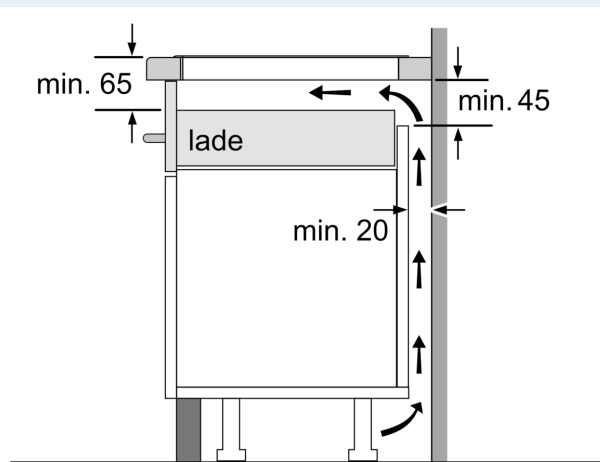

Installatie

- Afmetingen (bxdxh mm): 592 x 522 x 51
- Inbouwmaten (hxbxd mm) : 51 x 560 x (490 - 500)
- Minimale werkbladdikte: 16 mm
- Aansluitwaarde: 6.9 kW
- powerManagement functie: beperk het maximale vermogen indien nodig (afhankelijk van de zekering van de elektrische installatie).

**iQ500, Inductiekookplaat, 60 cm,
Zwart, opbouwmontage zonder
rand
ED651HSB1E**

Maatschetsen

Afmeting in mm

A: Inbouwdiepte

Afmeting in mm

C	D	E
585-600	50	≥ 35
> 600	≥ 50	≥ 50

A: Min. afstand van de afzuigkap-uitsparing tot de wand

B: De ruimte tussen het oppervlak van het werkblad en de bovenkant van het front van de oven moet 30 mm zijn

Zie ruimtevereisten voor de oven

Het werkblad waarin de kookplaat wordt geïnstalleerd moet bestand zijn tegen belastingen van ca. 60 kg; gebruik indien nodig geschikte steunconstructies

① Er moet voor een ventilatiespleet worden gezorgd.

Afmetingen in mm

Maatschetsen

①
Er moet voor een ventilatiespleet
worden gezorgd.

Afmetingen in mm

Afmetingen in mm