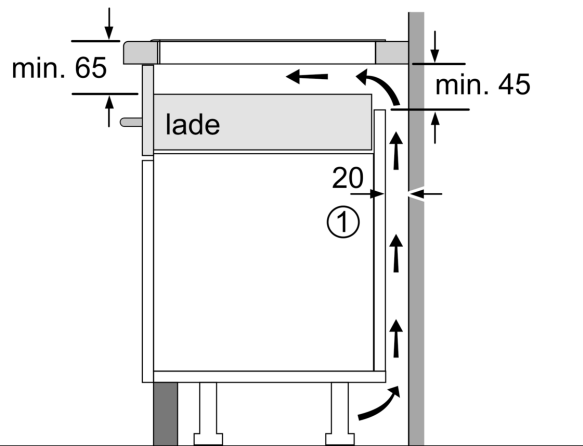

Installatie

- Afmetingen (bxdxh mm): 592 x 522 x 51
- Inbouwmaten (hxbxd mm) : 51 x 560 x (490 - 500)
- Minimale werkbladdikte: 16 mm
- Aansluitwaarde: 6.9 kW
- powerManagement functie: beperk het maximale vermogen indien nodig (afhankelijk van de zekering van de elektrische installatie).

**iQ500, Inductiekookplaat, 60 cm,
Zwart, opbouwmontage zonder
rand
ED651HSB1E**

Maatschetsen

Afmeting in mm

A: Inbouwdiepte

Afmeting in mm

C	D	E
585-600	50	≥ 35
> 600	≥ 50	≥ 50

A: Min. afstand van de afzuigkap-uitsparing tot de wand

B: De ruimte tussen het oppervlak van het werkblad en de bovenkant van het front van de oven moet 30 mm zijn

Zie ruimtevereisten voor de oven

Het werkblad waarin de kookplaat wordt geïnstalleerd moet bestand zijn tegen belastingen van ca. 60 kg; gebruik indien nodig geschikte steunconstructies

① Er moet voor een ventilatiespleet worden gezorgd.

Afmetingen in mm

Maatschetsen

①
Er moet voor een ventilatiespleet
worden gezorgd.

Afmetingen in mm

Afmetingen in mm