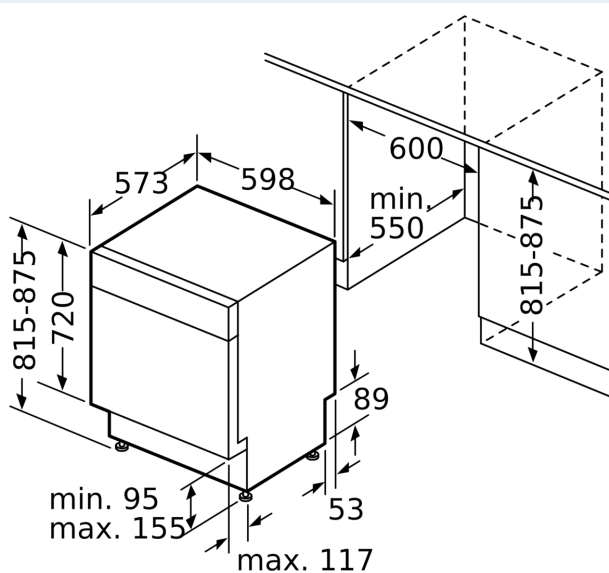

Uitrusting

Technische Data

Energieklasse:C
 Energieverbruik voor 100 cycli ecoprogramma's: 75 kWh
 Maximale aantal plaatsinstellingen: 14
 Het waterverbruik van de ecoprogramma's in liters per cyclus: 9.0 l
 Programmaduur:3:35 h
 Geluidsniveau: 44 dB(A) re 1 pW
 Geluidsniveauroep:B
 Inbouw/vrijstaand: Inbouw
 Hoogte van afneembaar bovenblad:0 mm
 Afmetingen van het apparaat h(min/max)xbx d: 815 x 598 x 573 mm
 Inbouwafmetingen (hxbxd): 815-875 x 600 x 550 mm
 Diepte met 90° geopende deur: 1150 mm
 In hoogte verstelbare pootjes: Ja - alle vanaf voorzijde
 Maximaal instelbare hoogte: 60 mm
 Verstelbare sokkel: Horizontaal en verticaal
 Nettogewicht: 37.3 kg
 Brutogewicht: 39.5 kg
 Aansluitvermogen:2400 W
 Minimale smeltveiligheid: 10 A
 Spanning: 220-240 V
 Frequentie: 50; 60 Hz
 Lengte elektriciteits snoer: 175.0 cm
 Type stekker: Schuko-/Gardy. met aarding
 Lengte toevoerslang: 165 cm
 Lengte afvoerslang: 190 cm
 EAN-code: 4242003948927
 Type installatie: Onderbouw

Toebehoren:

- Roestvrijstalen plint
- Dampbeschermingsplaat

Technische specificaties:

- Afmetingen (hxbxd): 81.5 x 59.8 x 57.3 cm
- Kuipmateriaal: polinox

¹ Schaal van energie-efficiëntieclassen van A tot G

iQ300, Onderbouw vaatwasser, 60 cm, Inox SN43ES27VE

Maatschetsen

Afmeting in mm

△ stopcontact
 () Waarde met verlengingsset

Afmeting in mm