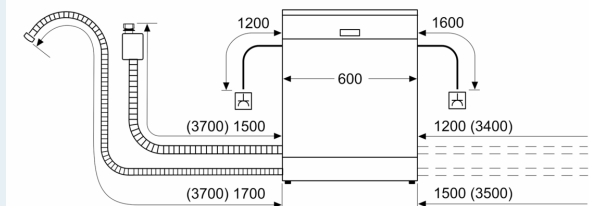

Uitrusting

Technische Data

Energieklasse:C
 Energieverbruik voor 100 cycli ecoprogramma's: 75 kWh
 Maximale aantal plaatsinstellingen: 14
 Het waterverbruik van de ecoprogramma's in liters per cyclus: 9.0 l
 Programmaduur:3:35 h
 Geluidsniveau: 44 dB(A) re 1 pW
 Geluidsniveauroep:B
 Inbouw/vrijstaand: Inbouw
 Hoogte van afneembaar bovenblad:0 mm
 Afmetingen van het apparaat h(min/max)xbx d: 815 x 598 x 573 mm
 Inbouwafmetingen (hxbxd): 815-875 x 600 x 550 mm
 Diepte met 90° geopende deur: 1150 mm
 In hoogte verstelbare pootjes: Ja - alle vanaf voorzijde
 Maximaal instelbare hoogte: 60 mm
 Verstelbare sokkel: Horizontaal en verticaal
 Nettogewicht: 37.3 kg
 Brutogewicht: 39.5 kg
 Aansluitvermogen:2400 W
 Minimale smeltveiligheid: 10 A
 Spanning: 220-240 V
 Frequentie: 50; 60 Hz
 Lengte elektriciteits snoer: 175.0 cm
 Type stekker: Schuko-/Gardy. met aarding
 Lengte toevoerslang: 165 cm
 Lengte afvoerslang: 190 cm
 EAN-code: 4242003948927
 Type installatie: Onderbouw

Toebehoren:

- Roestvrijstalen plint
- Dampbeschermingsplaat

Technische specificaties:

- Afmetingen (hxbxd): 81.5 x 59.8 x 57.3 cm
- Kuipmateriaal: polinox

¹ Schaal van energie-efficiëntieclassen van A tot G

iQ300, Onderbouw vaatwasser, 60 cm, Inox SN43ES27VE

Maatschetsen

Afmeting in mm

△ stopcontact
 () Waarde met verlengingsset

Afmeting in mm