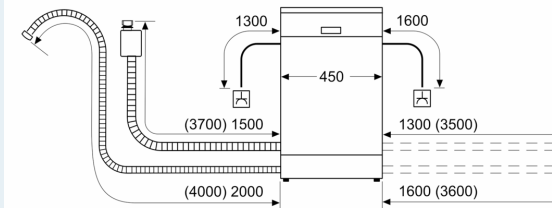

iQ300, 45 cm, roestvrij staal kleurig gelakt SR23HI52ME

Maatschetsen

Afmeting in mm

⚡ stopcontact
( ) Waarde met verlengingsset