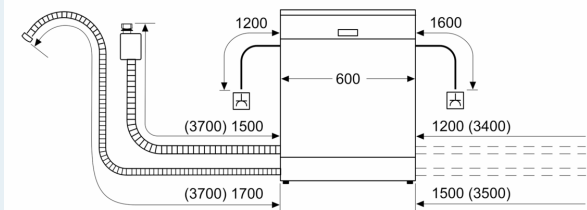

Uitrusting

Technische Data

Energieklasse:	C
Energieverbruik voor 100 cycli ecoprogramma's:	75 kWh
Maximale aantal plaatsinstellingen:	14
Het waterverbruik van de ecoprogramma's in liters per cyclus:	9.0 l
Programmaduur:	3:35 h
Geluidsniveau:	44 dB(A) re 1 pW
Geluidsniveauroe:	B
Inbouw/vrijstaand:	Vrijstaand
Hoogte van afneembaar bovenblad:	30 mm
Afmetingen van het apparaat h(min/max)xbx d:	845 x 600 x 600 mm
Diepte met 90° geopende deur:	1155 mm
In hoogte verstelbare pootjes:	Ja - alle
Maximaal instelbare hoogte:	20 mm
Verstelbare sokkel:	Nee
Nettogewicht:	52.3 kg
Brutogewicht:	53.9 kg
Aansluitvermogen:	2400 W
Minimale smeltveiligheid:	10 A
Spanning:	220-240 V
Frequentie:	50; 60 Hz
Repair index:	9.1
Lengte elektriciteitsnoer:	175.0 cm
Type stekker:	Schuko-/Gardy. met aarding
Lengte toevoerslang:	165 cm
Lengte afvoerslang:	190 cm
EAN-code:	4242003945698
Type installatie:	Vrijstaand met mogelijkheid tot onderbouw

Toebehoren:

Technische specificaties:

- Afmetingen (hxbxd): 84.5 x 60 x 60 cm
- Kuipmateriaal: polinox

¹ Schaal van energie-efficiëntieclassen van A tot G

² Energieverbruik in kWh per 100 cycli (in programma Eco 50 °C)

³ Waterverbruik in liters per cyclus (in programma Eco 50 °C)

⁴ Duur van het programma Eco 50 °C

* De diverse garantiemogelijkheden zijn te vinden op de garantiepagina.

iQ300, Vrijstaande vaatwasser, 60 cm, roestvrij staal kleurig gelakt SN23EI27VE

Maatschetsen

Afmeting in mm

⏏ stopcontact
() Waarde met verlengingsset