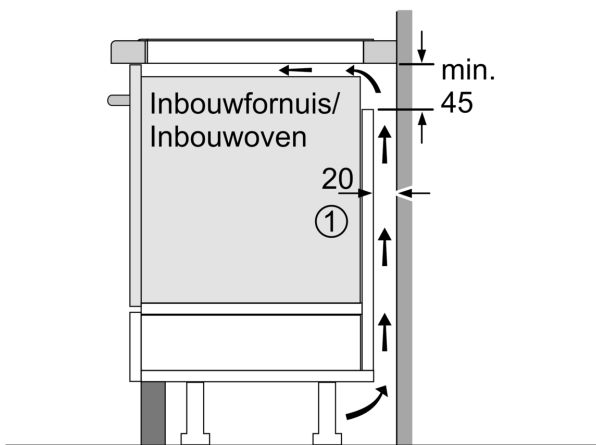

Installatie

- Afmetingen (bxdxh mm): 592 x 522 x 51
- Inbouwmaten (hxbxd mm) : 51 x 560 x (490 - 500)
- Minimale werkbladdikte: 16 mm
- Aansluitwaarde: 7.4 kW
- Power Management-functie: beperk het maximale vermogen indien nodig (afhankelijk van de zekering van de elektrische installatie).

**Serie 6, Inductiekookplaat, 60 cm,
Zwart, opbouwmontage zonder rand
PIX631HC1E**

Afmeting in mm

Afmeting in mm

A: Min. afstand van de afzuigkap-uitsparing tot de wand

B: De ruimte tussen het oppervlak van het werkblad en de bovenkant van het front van de oven moet 30 mm zijn

Zie ruimtevereisten voor de oven

Het werkblad waarin de kookplaat wordt geïnstalleerd moet bestand zijn tegen belastingen van ca. 60 kg; gebruik indien nodig geschikte steunconstructies

C	D	E
585-600	50	≥ 35
> 600	≥ 50	≥ 50

A: Inbouwdiepte

①

Er moet voor een ventilatiespleet worden gezorgd.

Afmetingen in mm

Afmetingen in mm

①
Er moet voor een ventilatiespleet
worden gezorgd.

Afmetingen in mm