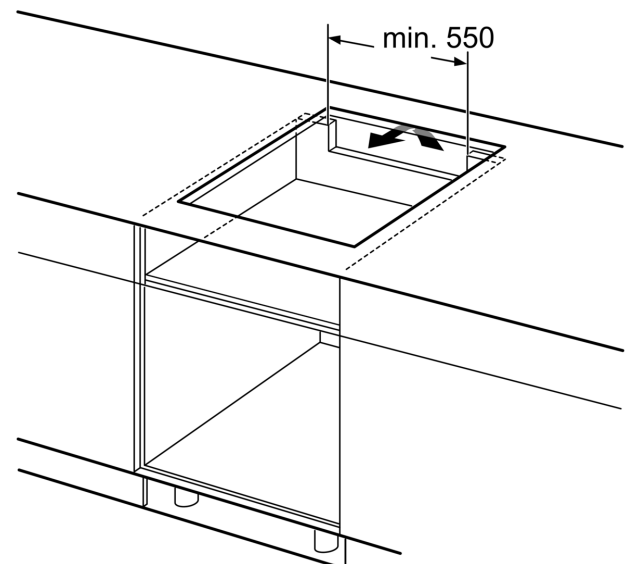

Installatie

- Afmetingen (bxdxh mm): 592 x 522 x 51
- Inbouwmaten (hxbxd mm) : 51 x 560 x (490 - 500)
- Minimale werkbladdikte: 16 mm
- Aansluitwaarde: 7.4 kW
- Power Management-functie: beperk het maximale vermogen indien nodig (afhankelijk van de zekering van de elektrische installatie).

**Serie 6, Inductiekookplaat, 60 cm,
Zwart, opbouwmontage zonder rand
PIX631HC1E**

Afmeting in mm

Afmeting in mm

A: Min. afstand van de afzuigkap-uitsparing tot de wand

B: De ruimte tussen het oppervlak van het werkblad en de bovenkant van het front van de oven moet 30 mm zijn

Zie ruimtevereisten voor de oven

Het werkblad waarin de kookplaat wordt geïnstalleerd moet bestand zijn tegen belastingen van ca. 60 kg; gebruik indien nodig geschikte steunconstructies

C	D	E
585-600	50	≥ 35
> 600	≥ 50	≥ 50

A: Inbouwdiepte

①

Er moet voor een ventilatiespleet worden gezorgd.

Afmetingen in mm

Afmetingen in mm

①
Er moet voor een ventilatiespleet
worden gezorgd.

Afmetingen in mm