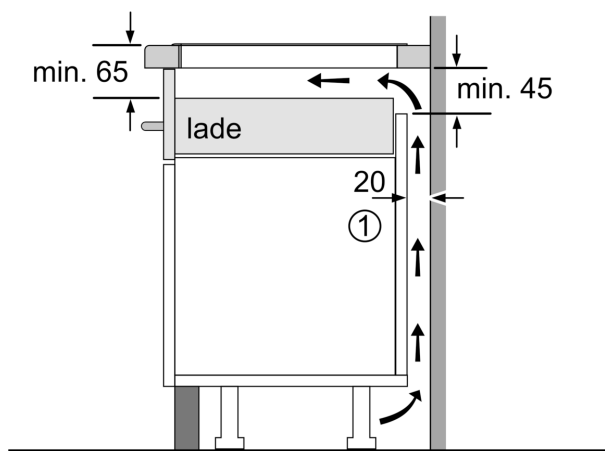

Installatie

- Afmetingen (bxdxh mm): 592 x 522 x 51
- Inbouwmaten (hxbxd mm) : 51 x 560 x (490 - 500)
- Minimale werkbladdikte: 16 mm
- Aansluitwaarde: 7.4 kW
- Power Management-functie: beperk het maximale vermogen indien nodig (afhankelijk van de zekering van de elektrische installatie).

**Serie 6, Inductiekookplaat, 60 cm,
Zwart, opbouwmontage zonder rand
PIX631HC1E**

Afmeting in mm

Afmeting in mm

A: Min. afstand van de afzuigkap-uitsparing tot de wand

B: De ruimte tussen het oppervlak van het werkblad en de bovenkant van het front van de oven moet 30 mm zijn

Zie ruimtevereisten voor de oven

Het werkblad waarin de kookplaat wordt geïnstalleerd moet bestand zijn tegen belastingen van ca. 60 kg; gebruik indien nodig geschikte steunconstructies

C	D	E
585-600	50	≥ 35
> 600	≥ 50	≥ 50

A: Inbouwdiepte

①

Er moet voor een ventilatiespleet worden gezorgd.

Afmetingen in mm

Afmetingen in mm

①
Er moet voor een ventilatiespleet
worden gezorgd.

Afmetingen in mm