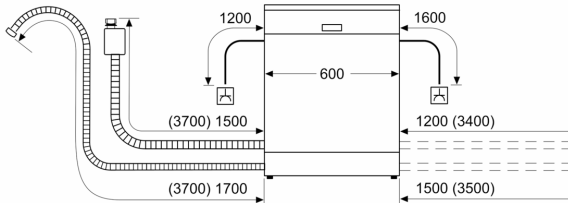

Toebehoren:

- Zelfreinigend filtersysteem met 3-voudig gegolfd filter
- Dampbeschermingsplaat
- Trechter voor zout

Technische specificaties:

- Afmetingen (hxbxd): 81.5 x 59.8 x 55 cm
- Materiaal kuip: roestvrij staal

¹ Schaal van energie-efficiëntieclassen van A tot G

² Energieverbruik in kWh per 100 cycli (in programma Eco 50 °C)

³ Waterverbruik in liters per cyclus (in programma Eco 50 °C)

⁴ Duur van het programma Eco 50 °C

* De diverse garantiemogelijkheden zijn te vinden op de garantiepage.

**Serie 6, Volledig geïntegreerde vaatwasser, 60 cm
SMV6ZCX03E**

Afmeting in mm

⏏ stopcontact
() Waarde met verlengingsset

Afmeting in mm