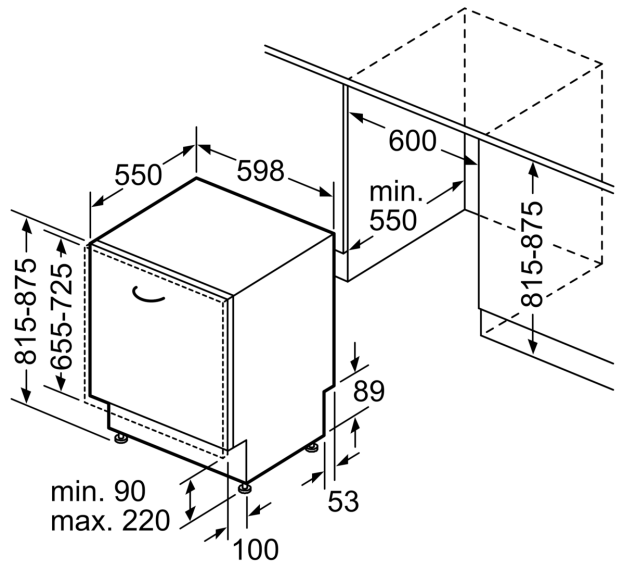

Toebehoren:

- Zelfreinigend filtersysteem met 3-voudig gegolfd filter
- Dampbeschermingsplaat
- Trechter voor zout

Technische specificaties:

- Afmetingen (hxbxd): 81.5 x 59.8 x 55 cm
- Materiaal kuip: roestvrij staal

* De diverse garantiemogelijkheden zijn te vinden op de garantiepage.

**Serie 6, Volledig geïntegreerde vaatwasser, 60 cm
SMV6ZCX03E**

Afmeting in mm

⏏ stopcontact
() Waarde met verlengingsset

Afmeting in mm