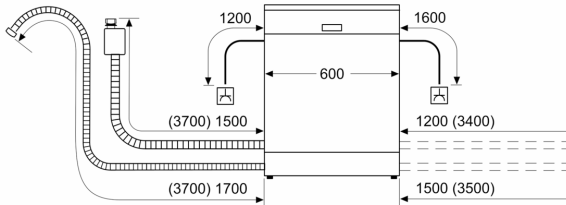

**Serie 6, Vrijstaande vaatwasser, 60
cm, Wit
SMS6ZCW12E**

Afmeting in mm

⏏ stopcontact
( ) Waarde met verlengingsset