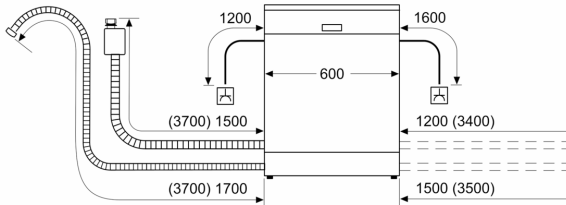

### Technische specificaties:

- Afmetingen (hxbxd): 84.5 x 60 x 60 cm

- Kuipmateriaal: polinox

<sup>1</sup> Schaal van energie-efficiëntieclassen van A tot G

<sup>2</sup> Energieverbruik in kWh per 100 cycli (in programma Eco 50 °C)

## Serie 4, Vrijstaande vaatwasser, 60 cm, Wit SMS4HTW00E

Afmeting in mm

⏏ stopcontact  
( ) Waarde met verlengingsset