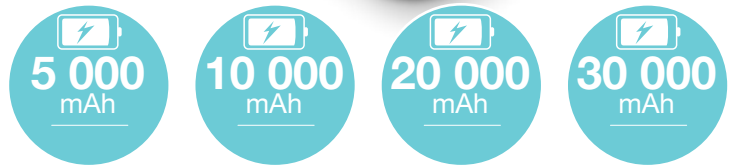

Made in China & Managed in Paris.
Carton recyclable - Recyclable board
Garantie 2 ans / 2 years warranty

TECHNICAL SPECIFICATIONS			
Name	JUICEE MAX: USB-C / USB-A POWERBANK 5000MAH		
Compatibility	Tablets - Smartphones - Wearables - Connected accessories		
Reference	UPB00UF		
EAN 13	3760170884127	UPC-A	888225023161
Name	JUICEE MAX: USB-C / USB-A POWERBANK 10.000MAH		
Compatibility	Tablets - Smartphones - Wearables - Connected accessories		
Reference	UPB15UF		
EAN 13	3760170884134	UPC-A	888225023178
Name	JUICEE MAX: USB-C / USB-A POWERBANK 20.000MAH		
Compatibility	Tablets - Smartphones - Wearables - Connected accessories		
Reference	UPB25UF		
EAN 13	3760170884141	UPC-A	888225023185
Name	JUICEE MAX: USB-C / USB-A POWERBANK 30.000MAH		
Compatibility	Tablets - Smartphones - Wearables - Connected accessories		
Reference	UPB35UF		
EAN 13	3760170884158	UPC-A	888225023192

© 2023 Urban Factory, All rights reserved. All trade names are registered trademarks of respective manufacturers

URBAN-FACTORY.COM