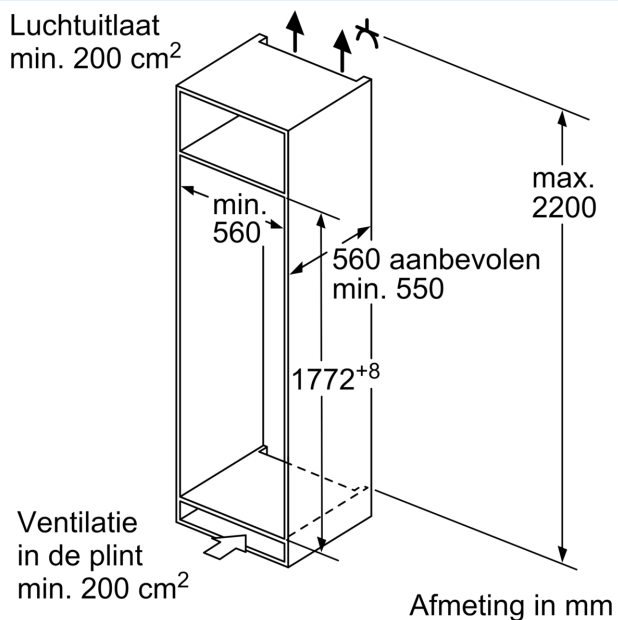

- Afmetingen (hxbxd):
- 177 x 54 x 55 cm
- Klimaatklasse: SN-ST
- Draairichting deur rechts, wisselbaar
- Netspanning 220 - 240 V

Toebehoren:

- A**0031, eiervak, ijsblokjesvorm

iQ300, Inbouw koelkast met vriesvak, 177.5 x 56 cm, Vlakscharnier KI82LVFE0

Δ : Gewicht

A: Hoogte van de apparaatdeur inclusief scharnieren in mm

B: Ongedempt scharnier, eenheidfront in kg

C: Gedempt scharnier, front van de eenheid in kg

D: Aanvullende mogelijke belasting in kg met heavy load set

A	B	C	D
1500-1750	22	22	
720-1400	19	19	
A1	15	19	B+5 / C+5
A2	15	19	

Afmeting in mm

Afmeting in mm

Afmeting in mm
Aanbeveling tussenruimtes voor vlakscharnier

F	R	X
16-19	0-3	2,5
20	0-1	3
	2-3	2,5
21	0-1	3
	2-3	2,5
22	0	4
	1	3,5
	2-3	3