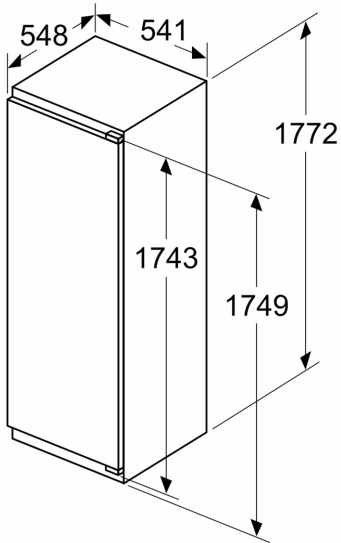

Afmeting in mm