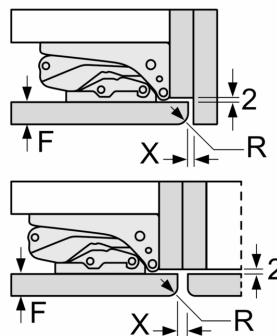

Δ : Gewicht

A: Hoogte van de apparaatdeur inclusief scharnieren in mm

B: Ongedempt scharnier, eenheidfront in kg

C: Gedempt scharnier, front van de eenheid in kg

D: Aanvullende mogelijke belasting in kg met heavy load set

A	B	C	D
1500-1750	22	22	
720-1400	19	19	
A1	15	19	B+5 / C+5
A2	15	19	

Afmeting in mm

Afmeting in mm

Afmeting in mm
Aanbeveling tussenruimtes voor vlakscharnier

F	R	X
16-19	0-3	2,5
20	0-1	3
	2-3	2,5
21	0-1	3
	2-3	2,5
22	0	4
	1	3,5
	2-3	3

De in de tabel aanbevolen tussenruimtes moeten worden aangehouden, om een botsingsvrije opening van de apparaatdeuren te waarborgen en beschadiging aan keukenmeubels te vermijden.