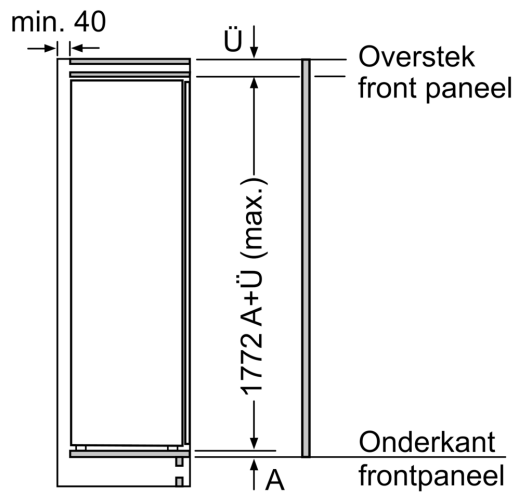

Afmeting in mm