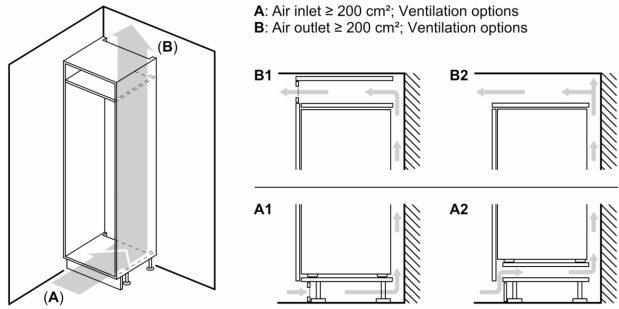

iQ300, Inbouw koelkast met vriesvak, 177.5 x 56 cm, Vlakscharnier KI82LVFE0