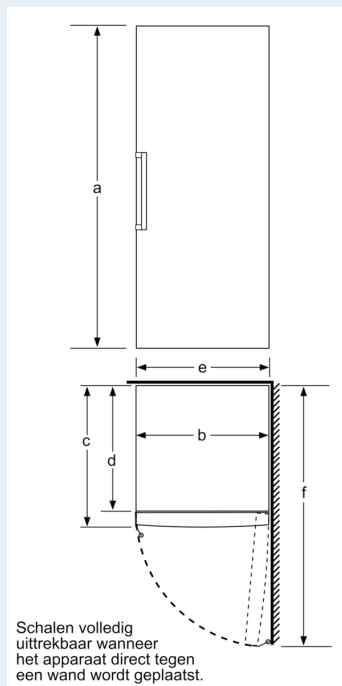

iQ300, Vrijstaande vriezer, 186 x 60 cm, Wit GS36NVWEP

Maatschetsen