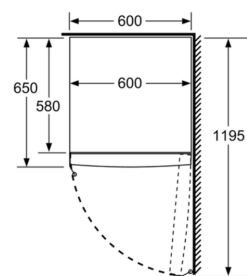

Technische specificaties:

- Afmetingen (hxbxd):
- 186 x 60 x 65 cm
- Klimaatklasse: SN-T
- Draairichting deur rechts, wisselbaar
- Openingshoek deur: 90°, plaatsbaar tegen wand
- Verstelbare pootjes aan de voorzijde; achterzijde op rolletjes
- Netspanning 220 - 240 V

Toebehoren:

- 2 x koelelementen, 1 x ijsblokjesvorm, IJblokjesvorm

iQ300, Vrijstaande vriezer, 186 x 60 cm, Wit GS36NVWEP

Maatschetsen

	a	b	c	d	e	f
KSW36, GSD36	187					
KSV36, KSF36, GSN36, GSV36	186					
KSV33, GSN33, GSV33	176	60	65	58	60	119.5
KSV29, GSN29, GSV29	161					
GSV24	146					
GSN51	161					
GSN54	176	70	78	70	70	142
GSN58	191					

- a Hoogte
- b Breedte
- c Diepte bij gesloten deur zonder greep en zonder afstandsstuk
- d Diepte van de kast zonder afstandsstuk
- e Breedte bij geopende deur zonder greep
- f Diepte bij geopende deur zonder greep en zonder afstandsstuk

Afmetingen in cm

Afmeting in mm