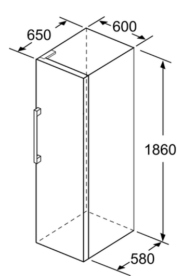

Technische specificaties:

- Afmetingen (hxbxd):
- 186 x 60 x 65 cm
- Klimaatklasse: SN-T
- Draairichting deur rechts, wisselbaar
- Openingshoek deur: 90°, plaatsbaar tegen wand
- Verstelbare pootjes aan de voorzijde; achterzijde op rolletjes
- Netspanning 220 - 240 V

Toebehoren:

- 2 x koelelementen, 1 x ijsblokjesvorm, IJblokjesvorm

iQ300, Vrijstaande vriezer, 186 x 60 cm, Wit GS36NVWEP

Maatschetsen

	a	b	c	d	e	f
KSW36, GSD36	187					
KSV36, KSF36, GSN36, GSV36	186					
KSV33, GSN33, GSV33	176	60	65	58	60	119.5
KSV29, GSN29, GSV29	161					
GSV24	146					
GSN51	161					
GSN54	176	70	78	70	70	142
GSN58	191					

- a Hoogte
- b Breedte
- c Diepte bij gesloten deur zonder greep en zonder afstandsstuk
- d Diepte van de kast zonder afstandsstuk
- e Breedte bij geopende deur zonder greep
- f Diepte bij geopende deur zonder greep en zonder afstandsstuk

Afmetingen in cm

Afmeting in mm