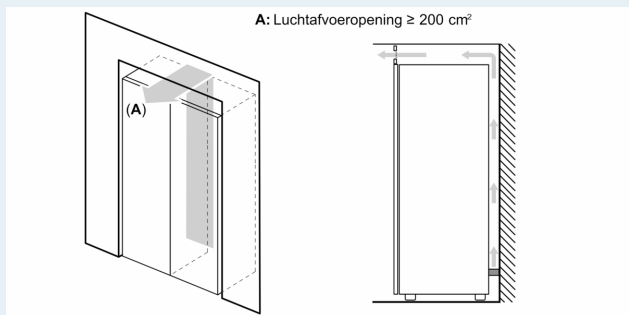

iQ300, Vrijstaande vriezer, 186 x 60 cm, Wit GS36NVWEP

Maatschetsen