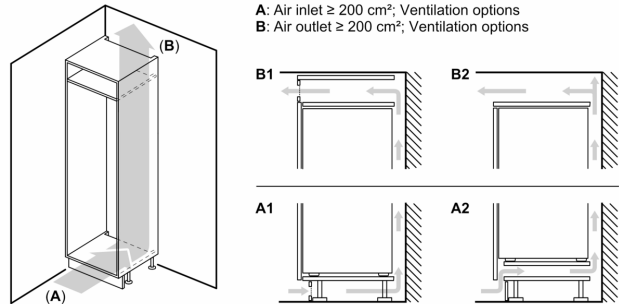

Technische Data

Energieklasse: E
Gemiddeld jaarlijks energieverbruik in kilowattuur per jaar (kWh/a) 29 kWh/annum
Totale volume van de vriescompartimenten: 84 l
Totale volume van de koelcompartimenten: 183 l
Geluidsniveau: 35 dB(A) re 1 pW
Geluidsniveauroep: B
Type constructie: Inbouw
Meubeldeel opties: Niet mogelijk
Hoogte: 1772 mm
Breedte: 541 mm
Diepte: 548 mm
Inbouwafmetingen (hxbxd): 1775.0 x 560 x 550 mm
Nettogewicht: 50.6 kg
Minimale smeltveiligheid: 10 A
Deurscharnier: Rechts verwisselbaar
Spanning: 220-240 V
Frequentie: 50 Hz
Lengte elektriciteitsnoer: 230.0 cm
Aantal compressoren: 1
Aantal afzonderlijke koelsystemen: 1
Ventilator vriesgedeelte: Nee
Deurscharnieren verwisselbaar: Ja
Aantal verstelbare draagplateaus in koelgedeelte: 3
Flessenrooster: Nee
No-frost systeem: Nee
Type installatie: Vrijstaand
Soort scharnier: Sleepdeur

Technische specificaties:

- Inbouwmaten (hxbxd):
- 177.5 x 56 x 55 cm
- Afmetingen (hxbxd):
- 177 x 54 x 55 cm
- Klimaatklasse: SN-ST
- Verstelbare pootjes aan de voorzijde; achterzijde op rolletjes
- Draairichting deur rechts, verwisselbaar
- Netspanning 220 - 240 V
- Lengte voedingskabel: 230 cm

Toebehoren:

- eiervak, ijsblokjesvorm

Serie 2, Inbouw
koel-vriescombinatie, 177.2 x 54.1
cm, Sleepdeur
KIV86NSE0

Afmeting in mm

De aangegeven meubeldeurmaten gelden voor een deurnaad van 4 mm.

Afmeting in mm