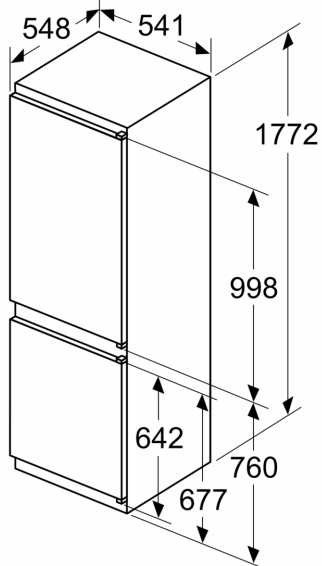

Technische Data

Energieklasse: E
Gemiddeld jaarlijks energieverbruik in kilowattuur per jaar (kWh/a) 29 kWh/annum
Totale volume van de vriescompartimenten: 84 l
Totale volume van de koelcompartimenten: 183 l
Geluidsniveau: 35 dB(A) re 1 pW
Geluidsniveauroep: B
Type constructie: Inbouw
Meubeldeel opties: Niet mogelijk
Hoogte: 1772 mm
Breedte: 541 mm
Diepte: 548 mm
Inbouwafmetingen (hxbxd): 1775.0 x 560 x 550 mm
Nettogewicht: 50.6 kg
Minimale smeltveiligheid: 10 A
Deurscharnier: Rechts verwisselbaar
Spanning: 220-240 V
Frequentie: 50 Hz
Lengte elektriciteitsnoer: 230.0 cm
Aantal compressoren: 1
Aantal afzonderlijke koelsystemen: 1
Ventilator vriesgedeelte: Nee
Deurscharnieren verwisselbaar: Ja
Aantal verstelbare draagplateaus in koelgedeelte: 3
Flessenrooster: Nee
No-frost systeem: Nee
Type installatie: Vrijstaand
Soort scharnier: Sleepdeur

Technische specificaties:

- Inbouwmaten (hxbxd):
- 177.5 x 56 x 55 cm
- Afmetingen (hxbxd):
- 177 x 54 x 55 cm
- Klimaatklasse: SN-ST
- Verstelbare pootjes aan de voorzijde; achterzijde op rolletjes
- Draairichting deur rechts, verwisselbaar
- Netspanning 220 - 240 V
- Lengte voedingskabel: 230 cm

Toebehoren:

- eiervak, ijsblokjesvorm

Serie 2, Inbouw
koel-vriescombinatie, 177.2 x 54.1
cm, Sleepdeur
KIV86NSE0

Afmeting in mm

De aangegeven meubeldeurmaten gelden voor een deurnaad van 4 mm.

Afmeting in mm