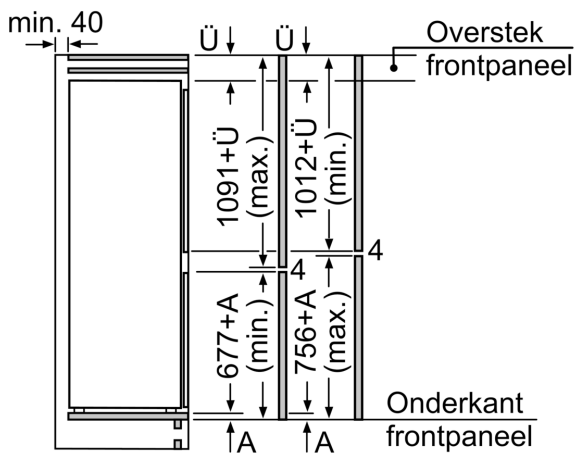

Technische specificaties:

- Inbouwmaten (hxbxd):
- 177.5 x 56 x 55 cm
- Afmetingen (hxbxd):
- 177 x 54 x 55 cm
- Klimaatklasse: SN-ST
- Verstelbare pootjes aan de voorzijde; achterzijde op rolletjes
- Draairichting deur rechts, verwisselbaar
- Netspanning 220 - 240 V
- Lengte voedingskabel: 230 cm

Toebehoren:

- eiervak, ijsblokjesvorm

Serie 2, Inbouw
koel-vriescombinatie, 177.2 x 54.1
cm, Sleepdeur
KIV86NSE0

Afmeting in mm

De aangegeven meubeldeurmaten gelden voor een deurnaad van 4 mm.

Afmeting in mm