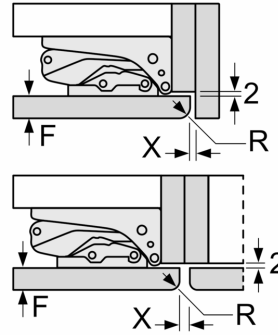

A	B	C	D
1500-1750	22	22	
720-1400	19	19	B+5 / C+5
A1	15	19	
A2	15	19	

Maatschetsen

De aangegeven meubeldeurmaten gelden voor een deurnaad van 4 mm.  
 Afmeting in mm

Afmeting in mm  
 Aanbeveling tussenruimtes voor vlakscharnier

F	R	X
16-19	0-3	2,5
20	0-1	3
	2-3	2,5
21	0-1	3
	2-3	2,5
22	0	4
	1	3,5
	2-3	3

De in de tabel aanbevolen tussenruimtes moeten worden aangehouden, om een botsingsvrije opening van de apparaatdeuren te waarborgen en beschadiging aan keukenmeubels te vermijden.