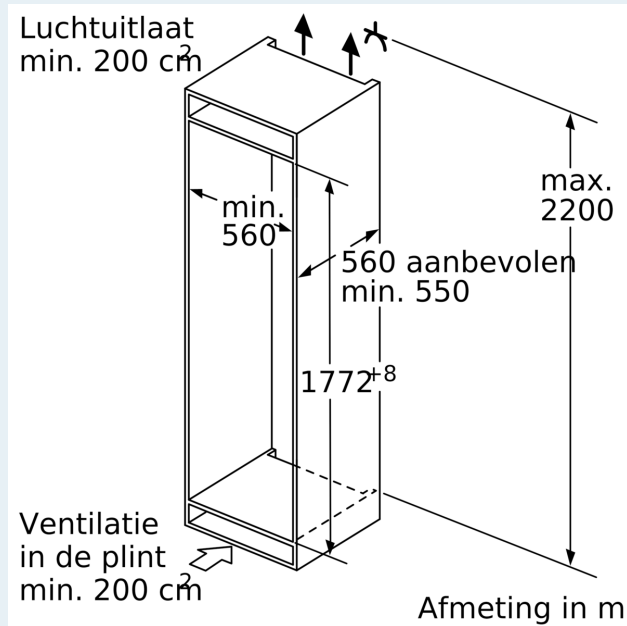

Maximaal toegestaan gewicht van de fronten van de eenheden
Gemonteerde fronten van eenheden die het toegestane gewicht overschrijden kunnen schade veroorzaken en resulteren in functionele beperkingen van de scharnieren

Δ Gewicht
A: Hoogte van de apparaatdeur inclusief scharnieren in mm
B: Ongedempt scharnier, eenheidfront in kg
C: Gedempt scharnier, front van de eenheid in kg
D: Aanvullende mogelijke belasting in kg met heavy load set

A	B	C	D
1500-1750	22	22	
720-1400	19	19	B+5 / C+5
A1	15	19	
A2	15	19