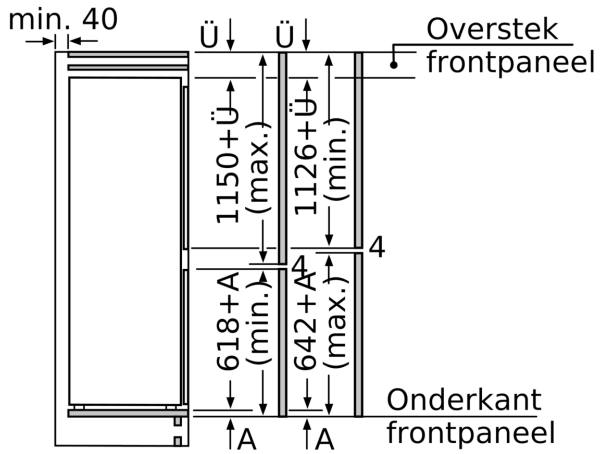

Maatschetsen

De aangegeven meubeldeurmaten gelden voor een deurnaad van 4 mm.
Afmeting in mm