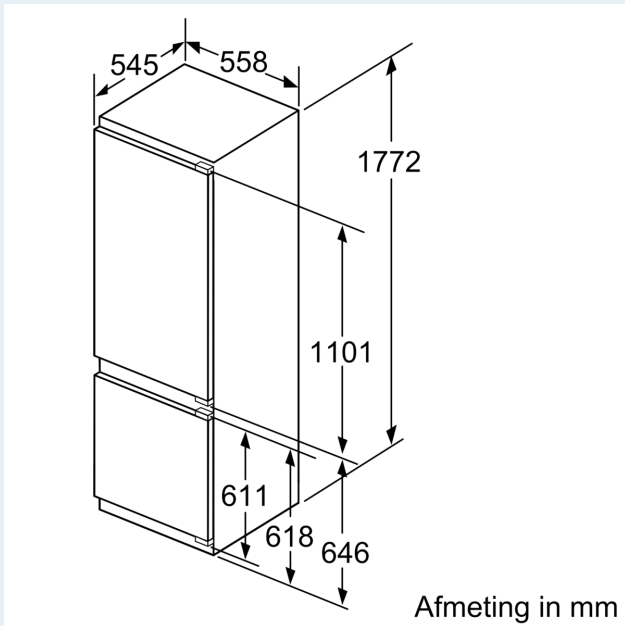

iQ500, Inbouw
koel-vriescombinatie, 177.2 x
55.8 cm, Vlakscharnier met
softClose
KI87SEDD0

Maatschetsen