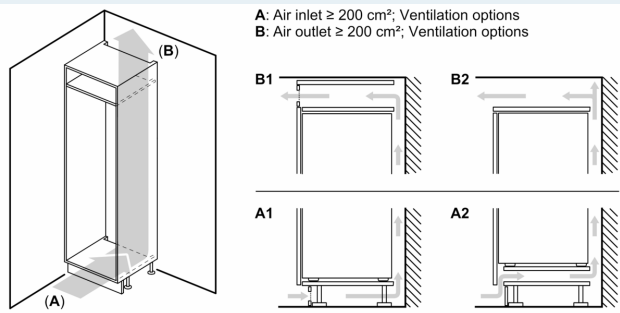

iQ500, Inbouw
koel-vriescombinatie, 177.2 x
55.8 cm, Vlakscharnier met
softClose
KI87SEDD0

Maatschetsen