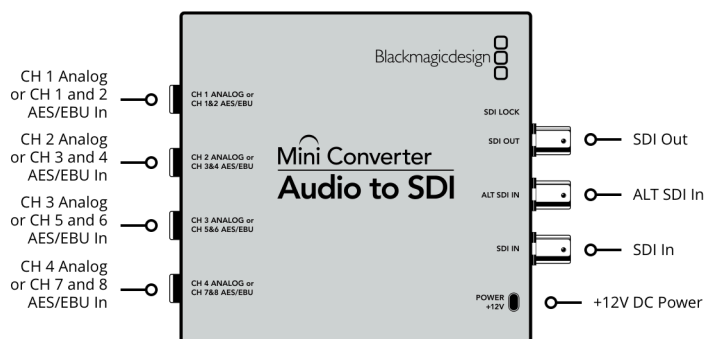

4 canali di audio analogico bilanciato

Ingressi audio digitale

8 canali di audio AES/EBU bilanciato

Ingresso ridondante SDI

Subentra automaticamente se il segnale SDI principale si disconnette

Compatibilità multirate

Rilevamento automatico di SD e HD

Aggiornamenti e configurazione

Tramite USB 2.0 ad alta velocità (480 Mb/s)

Reclocking

Sì

Standard

Standard video SD

525i59.94 NTSC, 625i50 PAL