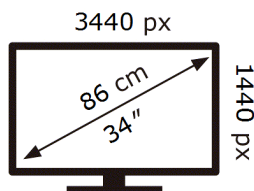

Samsung

S34C652VAU

32 kWh/1000h

ABCDEF **G**

51 kWh/1000h

ENERG ⚡

Samsung

S34C652VAU