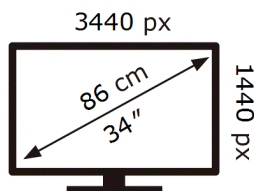

32 kWh/1000h

ABCDEF **G**

HDR

51 kWh/1000h