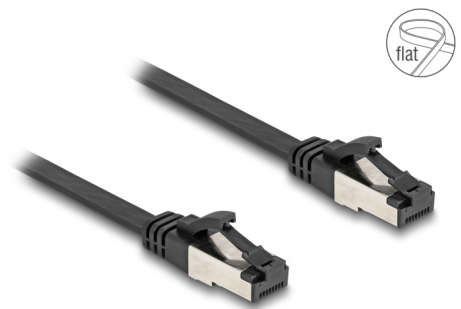

Delock Cavo patch piatto RJ45 maschio-maschio Cat.8.1 flessibile 2 m nero

Descrizione

Questo cavo di rete Delock può essere utilizzato per collegare vari dispositivi ed è adatto per applicazioni Ethernet 40GBASE-T con una frequenza di 2 GHz e una velocità di trasferimento dati fino a 40 Gbps.

Super flessibile e piatto

Il cavo RJ45 è ideale per la posa sotto tappeti, pavimenti o dietro carta da parati. Il materiale della guaina del cavo è flessibile e rende il cavo molto resistente alle sollecitazioni.

2 m

Articolo n. 80180

EAN: 4043619801800

Paese di origine: China

Pacchetto: Sacchetto in plastica con cerniera

Dettagli tecnici

- Connettori:
 - 1 x RJ45 maschio
 - 1 x RJ45 maschio
- Specifica Cat.8.1
- Velocità di trasferimento dati fino a 40 Gbps
- Flessibile
- Schermato (U/FTP)
- Sezione dei cavi: 32 AWG
- Lunghezza con connettori: ca. 2 m
- Colore: nero
- Materiale: TPE

Conductor gauge:	30 AWG
Material:	TPE
Shielding:	U/FTP
Lunghezza:	2 m
Colour:	nero