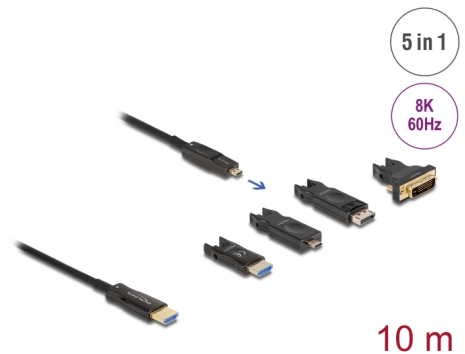

Delock Cavo HDMI 5 in 1 ottico attivo 8K 60 Hz 10 m

Descrizione

Questo cavo HDMI Delock può essere utilizzato per collegare dispositivi con interfaccia HDMI, come televisori, lettori Blu-ray, monitor o proiettori. Supportando una larghezza di banda massima di 48 Gbps, i contenuti possono essere visualizzati con una risoluzione fino a 8K Ultra HD (7680 x 4320 @ 60 Hz).

Cavo ottico attivo

Questo cavo ottico attivo utilizza la fibra ottica per trasmettere segnali ad alta velocità. Rispetto al tradizionale cavo in rame, è più morbido, sottile e leggero e può trasmettere segnali su distanze maggiori senza perdite.

Cavo HDMI 5 in 1

Sul lato di ingresso, è presente una porta Micro HDMI compatta; gli adattatori in dotazione possono essere utilizzati per collegare una sorgente con USB-C™, DisplayPort, HDMI-A o DVI e fino a 3840 x 2160.

Physical characteristics

Cable colour:	nero
Cable length incl. connector:	10 m
Smallest bending radius:	20 mm