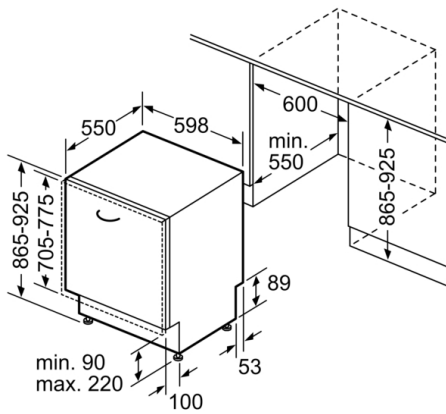

**Serie 6, Volledig geïntegreerde vaatwasser,
60 cm, XXL (extra hoog)
SBV6YCX00E**

Afmeting in mm