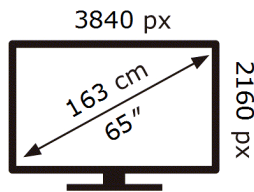

**SAMSUNG**

BE65C-H

**112** kWh/1000h

ABCDEF **G**

**187** kWh/1000h

**ENERG** ⚡

**SAMSUNG**

BE65C-H