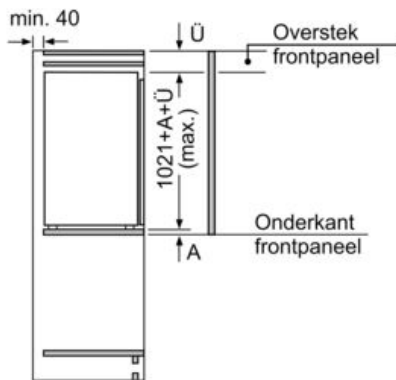

**iQ500, Inbouw koelkast met vriesvak,
102.5 x 56 cm, Vlakscharnier met
softClose
KI32LADD1**

Maatschetsen

Afmeting in mm