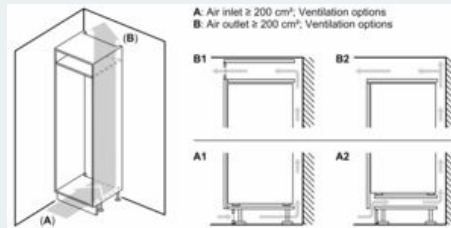

**iQ500, Inbouw koelkast met vriesvak,
102.5 x 56 cm, Vlakscharnier met
softClose
KI32LADD1**

Maatschetsen

De in de tabel aanbevolen tussenruimtes moeten worden aangehouden, om een botsingsvrije opening van de apparaatdeuren te waarborgen en beschadiging aan keukenmeubels te vermijden.

Δ Gewicht

A: Hoogte van de apparaatdeur inclusief scharnieren in mm

B: Ongedempt scharnier, eenheidsfront in kg

C: Gedempt scharnier, front van de eenheid in kg

D: Aanvullende mogelijke belasting in kg met heavy load set

A	B	C	D
1500-1750	22	22	
720-1400	19	19	B+5 / C+5
A1	15	19	
A2	15	19