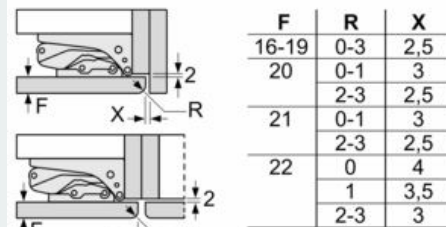

Afmeting in mm
Aanbeveling tussenruimtes voor vlakscharnier

De in de tabel aanbevolen tussenruimtes moeten worden aangehouden, om een botsingsvrije opening van de apparaatdeuren te waarborgen en beschadiging aan keukenmeubels te vermijden.