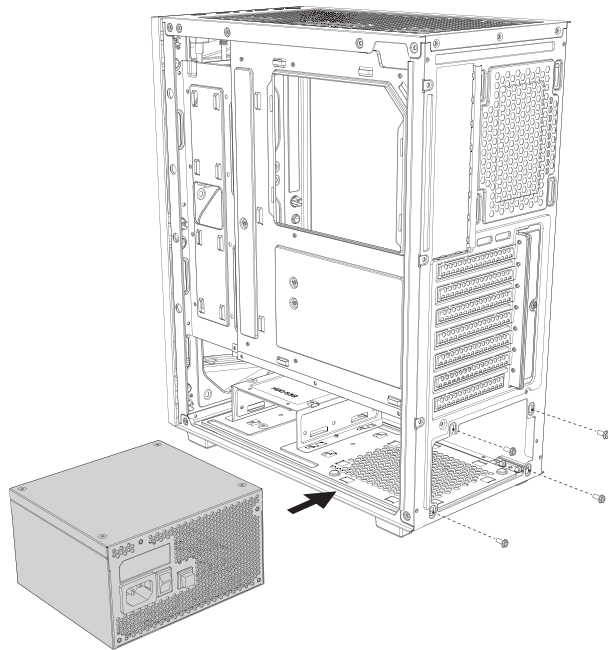

1. **4 POWER SUPPLY INSTALLATION**
   INSTALACIÓN DE LA FUENTE DE ALIMENTACIÓN
   INSTALLATION DES NETZTEILS
   INSTALLATION DU BLOC D'ALIMENTATION
   파워서플라이 장착
   電源の設置
   安装电源组件