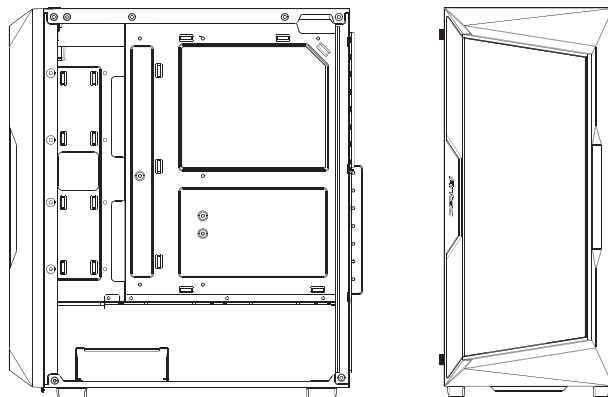

# AX61

AX61 - Fanless

AX61 Elite - 4 ARGB Fans Preinstalled

- 1 REMOVE SIDE PANEL**  
EXTRACCIÓN DEL PANEL LATERAL  
SEITENWAND ENTFERNEN  
RETIRER LE PANNEAU LATÉRAL  
사이드 패널 분리  
サイドパネルを取り外します  
拆下側面板

- 2 MOTHERBOARD INSTALLATION**  
INSTALACIÓN DE LA PLACA BASE  
INSTALLATION DES MOTHERBOARDS  
INSTALLATION DE LA CARTE MÈRE  
메인보드 장착  
マザーボードの設置  
安装主板