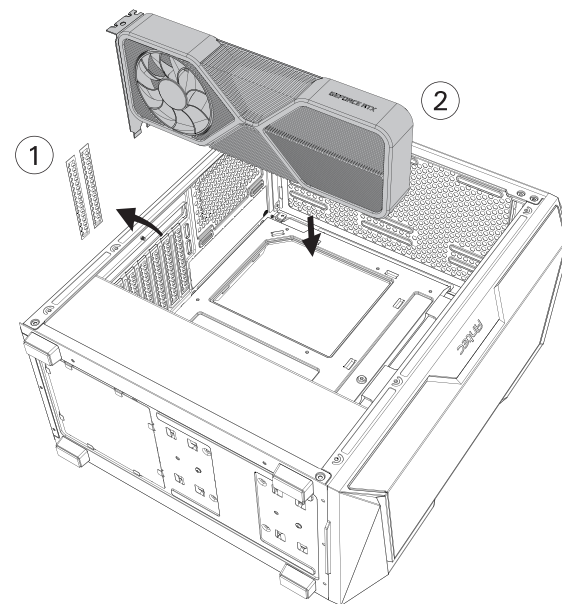

# AX61

AX61 - Fanless

AX61 Elite - 4 ARGB Fans Preinstalled

- 1 REMOVE SIDE PANEL**  
EXTRACCIÓN DEL PANEL LATERAL  
SEITENWAND ENTFERNEN  
RETIRER LE PANNEAU LATÉRAL  
사이드 패널 분리  
サイドパネルを取り外します  
拆下側面板

- 2 MOTHERBOARD INSTALLATION**  
INSTALACIÓN DE LA PLACA BASE  
INSTALLATION DES MOTHERBOARDS  
INSTALLATION DE LA CARTE MÈRE  
메인보드 장착  
マザーボードの設置  
安装主板

- 3 VGA/PCI-EXPRESS CARD INSTALLATION**  
INSTALACIÓN EXPRES DE LA TARJETA VGA/PCI  
VGA / PCI-EXPRESS KARTENINSTALLATION  
INSTALLATION DE LA CARTE VGA/PCI-EXPRESS  
VGA/PCI-E 카드 장착  
VGA/PCI-Eの設置  
安装VGA/PCI-E卡