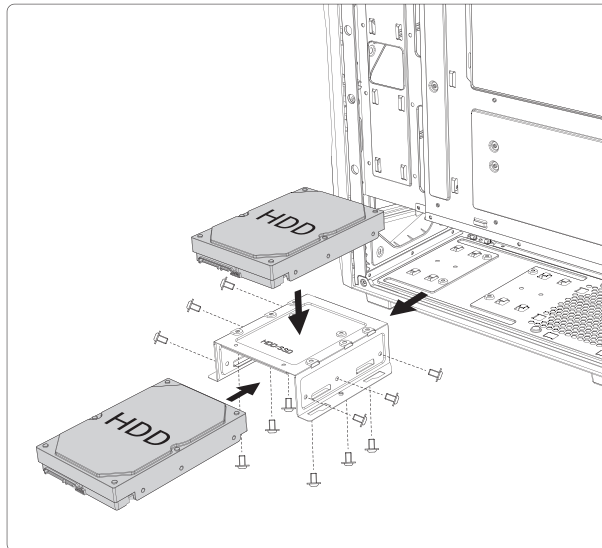

1. **5 HARD DISK INSTALLATION**
   INSTALACIÓN DEL DISCO DURO
   FESTPLATTENINSTALLATION
   INSTALLATION DES DISQUES DURS
   드라이브 장착
   ドライブの設置
   安装驱动器

1. **A. INSTALLING A 3.5" HARD DISK DRIVE**
   INSTALAR UNA RANURA DE DISCO DURO DE 3.5"
   INSTALLATION EINES 3.5"-FESTPLATTENLAUFWERKS
   INSTALLER UN DISQUE DUR 3.5"
   3.5" HDD 장착
   3.5" 드라이브의設置
   3.5寸硬盘安装