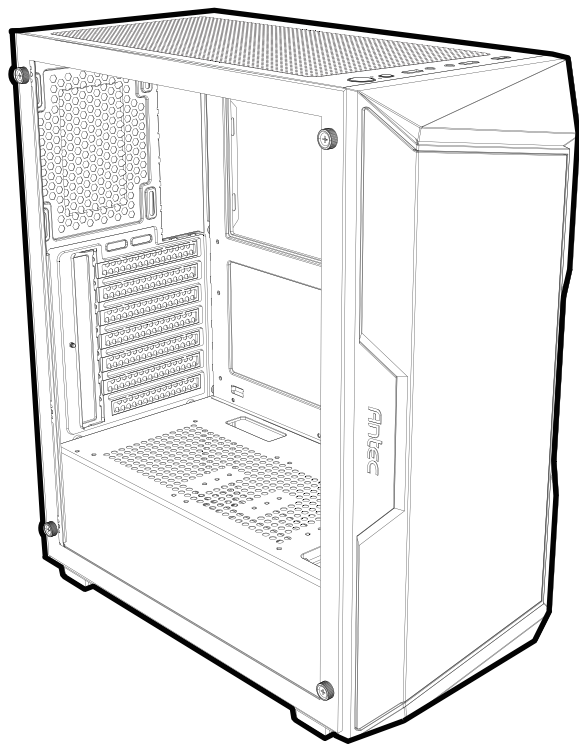

# AX61

AX61 - Fanless

AX61 Elite - 4 ARGB Fans Preinstalled

- 1 REMOVE SIDE PANEL**  
EXTRACCIÓN DEL PANEL LATERAL  
SEITENWAND ENTFERNEN  
RETIRER LE PANNEAU LATÉRAL  
사이드 패널 분리  
サイドパネルを取り外します  
拆下側面板

- 2 MOTHERBOARD INSTALLATION**  
INSTALACIÓN DE LA PLACA BASE  
INSTALLATION DES MOTHERBOARDS  
INSTALLATION DE LA CARTE MÈRE  
메인보드 장착  
マザーボードの設置  
安装主板

- 3 VGA/PCI-EXPRESS CARD INSTALLATION**  
INSTALACIÓN EXPRES DE LA TARJETA VGA/PCI  
VGA / PCI-EXPRESS KARTENINSTALLATION  
INSTALLATION DE LA CARTE VGA/PCI-EXPRESS  
VGA/PCI-E 카드 장착  
VGA/PCI-Eの設置  
安装VGA/PCI-E卡