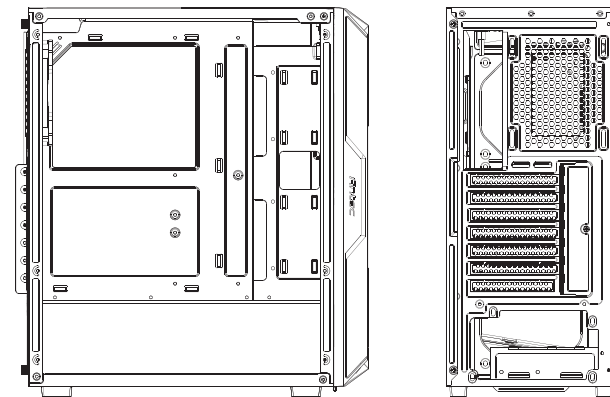

# AX61

AX61 - Fanless

AX61 Elite - 4 ARGB Fans Preinstalled

- 1 REMOVE SIDE PANEL**  
EXTRACCIÓN DEL PANEL LATERAL  
SEITENWAND ENTFERNEN  
RETIRER LE PANNEAU LATÉRAL  
사이드 패널 분리  
サイドパネルを取り外します  
拆下側面板

- 2 MOTHERBOARD INSTALLATION**  
INSTALACIÓN DE LA PLACA BASE  
INSTALLATION DES MOTHERBOARDS  
INSTALLATION DE LA CARTE MÈRE  
메인보드 장착  
マザーボードの設置  
安装主板

- 3 VGA/PCI-EXPRESS CARD INSTALLATION**  
INSTALACIÓN EXPRES DE LA TARJETA VGA/PCI  
VGA / PCI-EXPRESS KARTENINSTALLATION  
INSTALLATION DE LA CARTE VGA/PCI-EXPRESS  
VGA/PCI-E 카드 장착  
VGA/PCI-Eの設置  
安装VGA/PCI-E卡