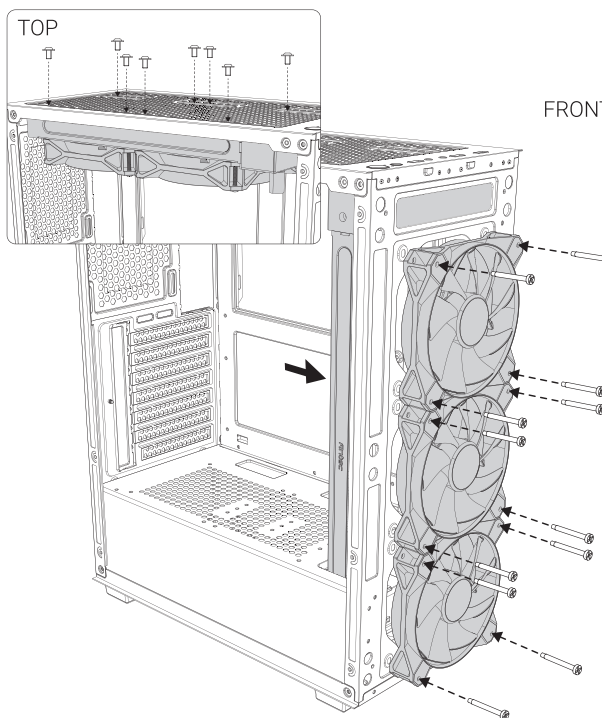

1. **7 INSTALLING LIQUID COOLING RADIATOR**
   INSTALAR EL RADIADOR DE REFRIGERACIÓN LÍQUIDA
   INSTALLATION EINES FLÜSSIGKEITSKÜHLERS
   INSTALLATION D'UN KIT DE REFOUÏSSEMENT LIQUIDE
   수냉쿨러 장착
   水冷の設置
   水冷安装