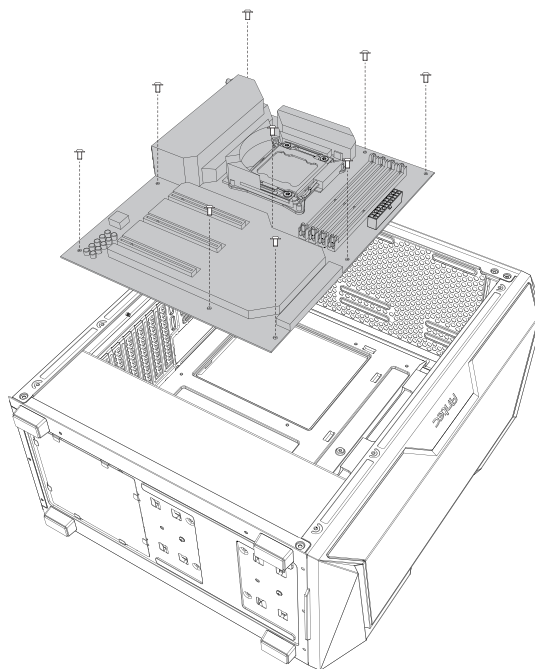

# AX61

AX61 - Fanless

AX61 Elite - 4 ARGB Fans Preinstalled

- 1 REMOVE SIDE PANEL**  
EXTRACCIÓN DEL PANEL LATERAL  
SEITENWAND ENTFERNEN  
RETIRER LE PANNEAU LATÉRAL  
사이드 패널 분리  
サイドパネルを取り外します  
拆下側面板

- 2 MOTHERBOARD INSTALLATION**  
INSTALACIÓN DE LA PLACA BASE  
INSTALLATION DES MOTHERBOARDS  
INSTALLATION DE LA CARTE MÈRE  
메인보드 장착  
マザーボードの設置  
安装主板

- 3 VGA/PCI-EXPRESS CARD INSTALLATION**  
INSTALACIÓN EXPRES DE LA TARJETA VGA/PCI  
VGA / PCI-EXPRESS KARTENINSTALLATION  
INSTALLATION DE LA CARTE VGA/PCI-EXPRESS  
VGA/PCI-E 카드 장착  
VGA/PCI-Eの設置  
安装VGA/PCI-E卡