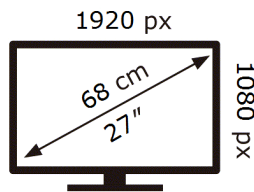

**ENERG** 

Samsung

S27C390EAU

**21** kWh/1000h

2019/2013