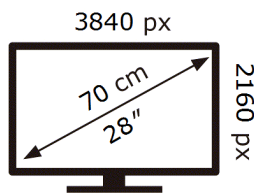

SAMSUNG

S28BG700EP

**27** kWh/1000h

ABCDEF **G**

**55** kWh/1000h

2019/2013

**ENERG**

**SAMSUNG**