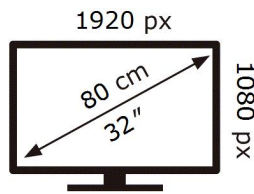

ENERG 

SAMSUNG

S32C390EAU

27 kWh/1000h

2019/2013