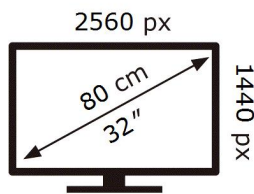

**ENERG**

**SAMSUNG**

S32A600UUP

**33** kWh/1000h

ABCDEF **G**

**HDR**

**51** kWh/1000h

2019/2013