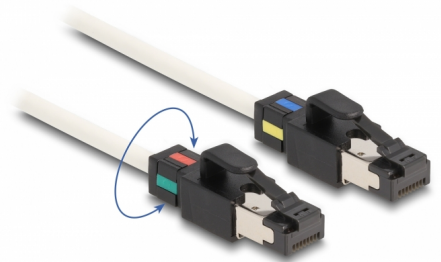

Delock Cavo di rete da RJ45 maschio a maschio Cat.6A S/FTP con clip colorate ruotabili 2 m bianco

Descrizione

Questo cavo di rete Delock può essere utilizzato per collegare diverse periferiche di rete, ad esempio una scheda di interfaccia di rete o uno switch o un patch panel.

Con clip colorate ruotabili

Le spine possono essere codificate a colori ruotando le clip per identificare meglio le diverse aree di applicazione.

2 m

Articolo n. 80170

EAN: 4043619801701

Paese di origine: China

Pacchetto: Sacchetto in plastica con cerniera

Dettagli tecnici

- Connettori:
 - 1 x RJ45 maschio
 - 1 x RJ45 maschio
- Collegamento 1:1
- Specifica Cat.6A
- Clip colorate ruotabili (giallo, blu, rosso e verde)
- Schermato (S/FTP)
- LS0H (senza alogeni)
- Sezione dei cavi: 30 AWG
- Diametro cavo: ca. 5 mm
- Colore: bianco
- Lunghezza: ca. 2 m

Connettore 1:	1 x RJ45 maschio
Connettore 2:	1 x RJ45 maschio

Physical characteristics

Conductor gauge:	30 AWG
Material:	LSOH (senza alogeni)
Shielding:	S/FTP
Lunghezza:	2 m
Colour:	bianco
Diametro cavo:	5 mm