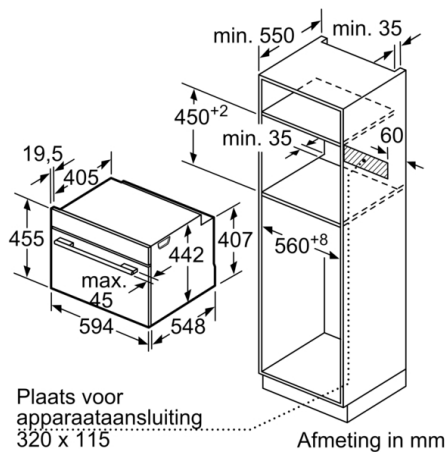

Serie 8, Compacte oven met magnetron, 60 x 45 cm, Zwart CMG9241B1