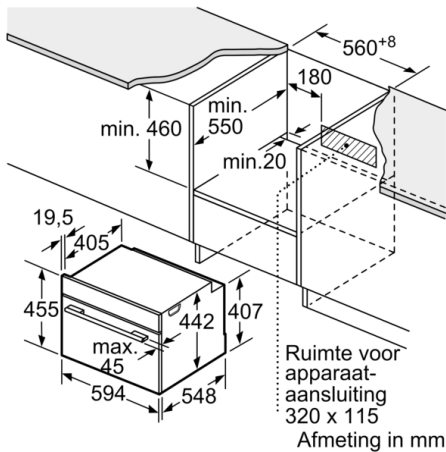

Serie 8, Compacte oven met magnetron, 60 x 45 cm, Zwart CMG9241B1