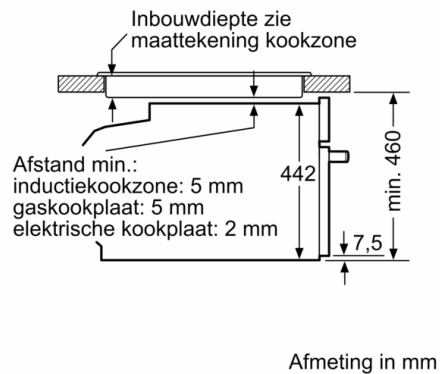

Inbouw met één kookzone.