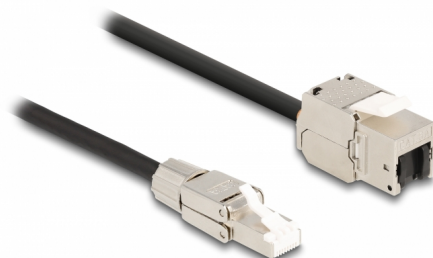

Delock Cavo RJ45 maschio assemblato in campo a modulo Keystone RJ45 femmina Cat.6A da 50 cm

Descrizione

Questo cavo di rete Delock può essere utilizzato per estendere la connessione USB e collegare vari dispositivi. Il maschio RJ45 può essere utilizzato per il campo e la femmina Keystone per il montaggio in vari supporti, come pannelli patch Keystone, piastre frontali o scatole a montaggio superficiale.

0,5 m

Articolo n. 87204

EAN: 4043619872046

Paese di origine: China

Pacchetto: Sacchetto in plastica con cerniera

Dettagli tecnici

- Connettori:
 - 1 x RJ45 maschio
 - 1 x modulo Keystone RJ45 femmina
- Specifica Cat.6A
- Schermato (S/FTP)
- LSZH (senza alogeni)
- Piedinatura TIA-568A/B
- Per porte keystone con 19,2 x 14,9 mm
- Sezione dei cavi: 26 AWG
- Lunghezza cavo: ca. 50 cm
- Colore: nero / argento

Requisiti di sistema

- Una porta RJ45 disponibile

Contenuto della confezione

- Cavo

Immagini

General

Specification:	Cat. 6A
----------------	---------

Interface

Connettore 1:	1 x RJ45 maschio
Connettore 2:	1 x modulo Keystone RJ45 femmina

Physical characteristics

Cable length:	50 cm
Conductor gauge:	26 AWG
Material:	LSZH (senza alogeni)
Shielding:	S/FTP
Colour:	nero / argento