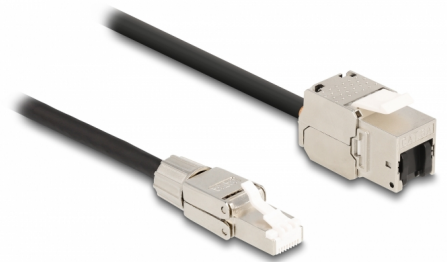

Delock Cavo RJ45 maschio assemblato in campo a modulo Keystone RJ45 femmina Cat.6A da 3 m

Descrizione

Questo cavo di rete Delock può essere utilizzato per estendere la connessione USB e collegare vari dispositivi. Il maschio RJ45 può essere utilizzato per il campo e la femmina Keystone per il montaggio in vari supporti, come pannelli patch Keystone, piastre frontali o scatole a montaggio superficiale.

3 m

Articolo n. 87239

EAN: 4043619872398

Paese di origine: China

Pacchetto: Sacchetto in plastica con cerniera

Dettagli tecnici

- Connettori:
 - 1 x RJ45 maschio
 - 1 x modulo Keystone RJ45 femmina
- Specifica Cat.6A
- Schermato (S/FTP)
- LSZH (senza alogeni)
- Piedinatura TIA-568A/B
- Per porte keystone con 19,2 x 14,9 mm
- Sezione dei cavi: 26 AWG
- Lunghezza cavo: ca. 3 m
- Colore: nero / argento

Requisiti di sistema

- Una porta RJ45 disponibile

Contenuto della confezione

- Cavo

Immagini

General

Specification:	Cat. 6A
----------------	---------

Interface

Connettore 1:	1 x RJ45 maschio
Connettore 2:	1 x modulo Keystone RJ45 femmina

Physical characteristics

Cable length:	3 m
Conductor gauge:	26 AWG
Material:	LSZH (senza alogeni)
Shielding:	S/FTP
Colour:	nero / argento