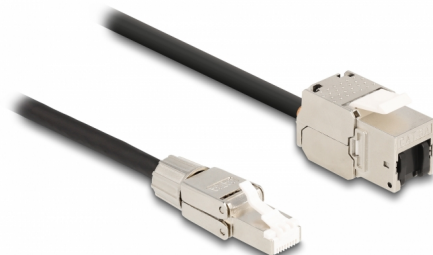

# Delock Cavo RJ45 maschio assemblato in campo a modulo Keystone RJ45 femmina Cat.6A da 25 cm

## Descrizione

Questo cavo di rete Delock può essere utilizzato per estendere la connessione USB e collegare vari dispositivi. Il maschio RJ45 può essere utilizzato per il campo e la femmina Keystone per il montaggio in vari supporti, come pannelli patch Keystone, piastre frontali o scatole a montaggio superficiale.

## Dettagli tecnici

- Connettori:
  - 1 x RJ45 maschio
  - 1 x modulo Keystone RJ45 femmina
- Specifica Cat.6A
- Schermato (S/FTP)
- LSZH (senza alogeni)
- Piedinatura TIA-568A/B
- Per porte keystone con 19,2 x 14,9 mm
- Sezione dei cavi: 26 AWG
- Lunghezza cavo: ca. 25 cm
- Colore: nero / argento

## Physical characteristics

Cable length:	25 cm
Conductor gauge:	26 AWG
Material:	LSZH (senza alogeni)
Shielding:	S/FTP
Colour:	nero / argento