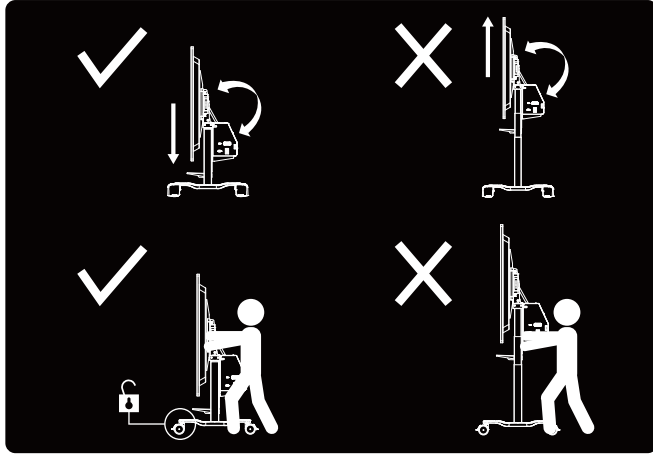

VB-STND-008

 (M6 x L14) A x 2	 M8 B x 6	 (M5 x L25mm) C x 4	 (M6 x L25mm) D x 4
 (M8 x L25mm) E x 4	 (M4 x L8mm) F x 4	 4mm G x 1	 (Lx2, Rx2) H x 4
 I x 1	 J x 2	 K x 1	 L x 1
 M x 2	 N x 2		
 O x 1	 P x 1	 Q x 1	