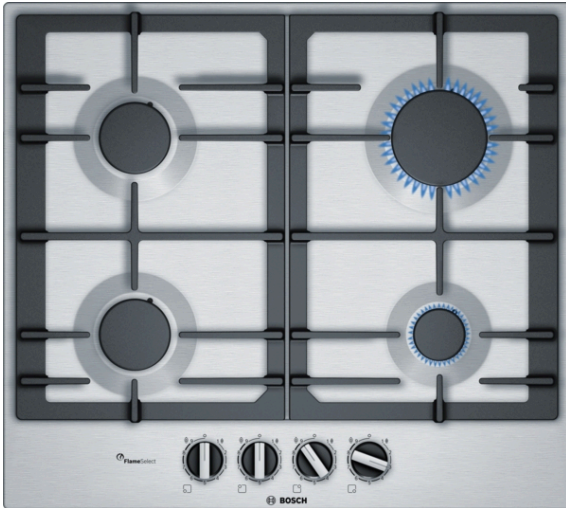

**Serie | 6, Gaskookplaat, 60 cm, Inox
PCP6A5B90N****Roestvrijstalen gaskookplaat met
FlameSelect: bereikt een perfect
kookresultaat dankzij 9 nauwkeurig in te
stellen vermogensstanden.**

- **FlameSelect:** stel de vlam nauwkeuriger in dan ooit met 9 aparte standen.
- **Oppervlaktekleur:** elegant roestvrijstaal design.
- Het onopvallende RVS kookoppervlak is toegankelijk en makkelijk schoon te maken.
- Het naadloze, uit één stuk bestaande RVS ontwerp maakt schoonmaken eenvoudig.

Technische Data

Productnaam/ Productfamilie : Gaskookplaat m. bovenbediening

Uitvoering : Inbouw

Energiesoort : Gas

Aantal zones dat tegelijk kan worden gebruikt : 4

Soort bedieningselementen : zwaardknoppen

Restwarmte indicator : zonder

Positie bedieningspaneel : Front

Materiaal vangschaal : roestvrij staal

Kleur oppervlak : Inox

Keurmerken : CE

Lengte elektriciteits snoer : 100 cm

EAN-code : 4242002967301

Aansluitwaarde : 1 W

Design

- Roestvrij staal
- Mat geëmailleerde gietijzeren pannendragers

Gebruiksgemak

- FlameSelect: stapgewijze instelling van de vlam: pas de vlam nauwkeurig aan in negen gedefinieerde en herhaalbare niveaus.
- Zwaardknoppen: knoppen aan de voorkant met sterke grip voor moeiteloos draaien.
- Geïntegreerde vonkontsteking: druk en draai gewoon aan de knop om de vlam te ontsteken.