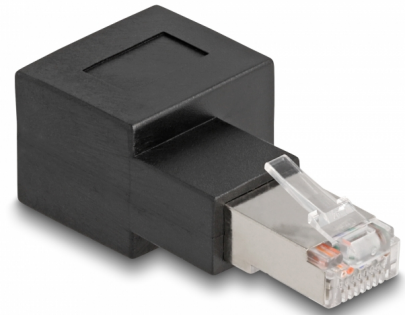

Delock Adattatore da maschio RJ45 a femmina RJ45 Cat.6A 90° angolato verso destra

Descrizione

Con questo adattatore Delock, l' RJ45 femmina di un dispositivo può essere inclinato di 90°. Ciò facilita il collegamento di un cavo di rete in posti difficili da raggiungere e previene danni alla presa del dispositivo o rotture del cavo dovute alla piegatura.

Applicazione multifunzionale

L'adattatore RJ45 può essere usato, ad esempio, in armadi di rete, pannelli di permutazione, server o switch.

Articolo n. 87864

EAN: 4043619878642

Paese di origine: China

Pacchetto: Sacchetto in plastica con cerniera

Dettagli tecnici

- Connettori:
 - 1 x RJ45 maschio angolata a destra
 - 1 x RJ45 femmina
- Collegamento 1:1
- Specifica Cat.6A
- Contatti dorati
- Dimensioni (LxPxA): ca. 54,3 x 25,0 x 19,2 mm

Requisiti di sistema

Physical characteristics

Lunghezza:	54,3 mm
Width:	22,3 mm
Height:	19,2 mm